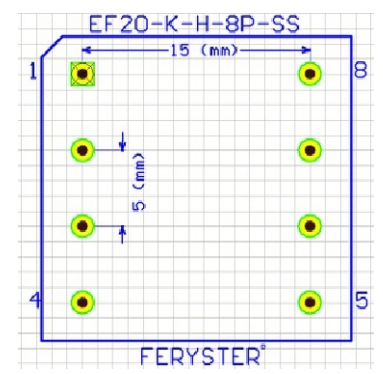

Top view

Bobbin material: Phenolic T375HF [E59481](#)

EIS [FER-130 E481059](#) compliant

Pełna dokumentacja techniczna oraz materiały pomocnicze dla projektantów www.feryster.pl

	FERYSTER ul. Traugutta 4, 68-120 ŁÓWA info@feryster.pl	
	NR RYSUNKU EF20-K-H-8P-SS	A4
SKALA: 2:1	ARKUSZ 1 Z 1	