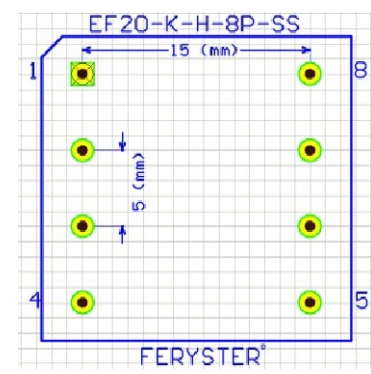

Top view

Bobbin material: Phenolic T375J [E59481](#)

EIS [FER-130 E481059](#) compliant

Pełna dokumentacja techniczna oraz materiały pomocnicze dla projektantów www.feryster.pl

	FERYSTER ul. Traugutta 4, 68-120 ŁÓWA info@feryster.pl	
	NR RYSUNKU EF20-K-H-8P-SS	A4
SKALA: 2:1	ARKUSZ 1 Z 1	