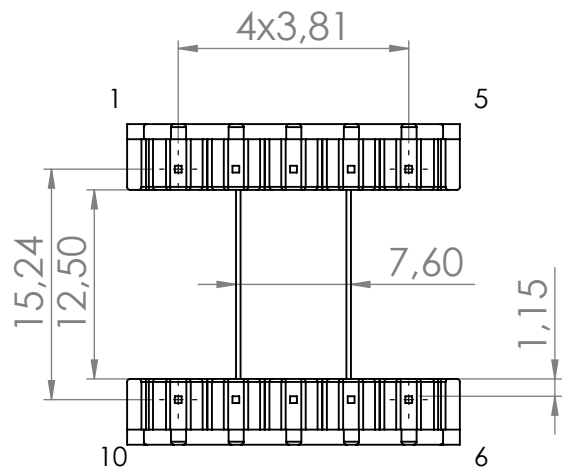

6 5 4 3 2 1

Top view

Bobbin material: Valox 420-SE0 E45329

Pełna dokumentacja techniczna oraz materiały pomocnicze dla projektantów www.feryster.pl

	FERYSTER ul. Traugutta 4, 68-120 ŁÓWA info@feryster.pl	
	NR RYSUNKU EF20-K-H-10P	A4
SKALA: 2:1	ARKUSZ 1 Z 1	