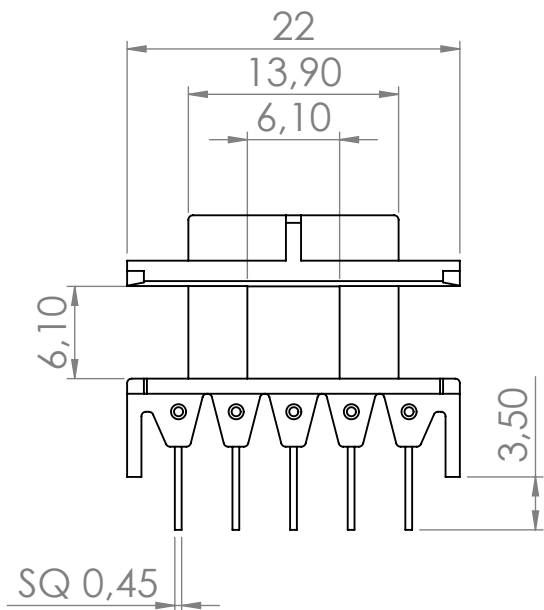

6 5 4 3 2 1

Top view

Bobbin material: Valox 420-SE0 E45329

Pełna dokumentacja techniczna oraz materiały pomocnicze dla projektantów www.feryster.pl

	FERYSTER ul. Traugutta 4, 68-120 ŁÓWA info@feryster.pl	
	NR RYSUNKU EF20-K-H-10P	A4
SKALA: 2:1	ARKUSZ 1 Z 1	