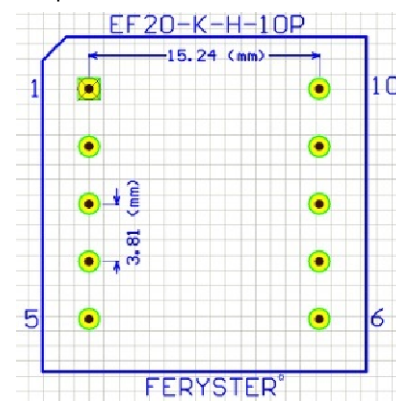

6 5 4 3 2 1

Top view

Bobbin material: Valox 420-SE0 E45329

Pełna dokumentacja techniczna oraz materiały pomocnicze dla projektantów www.feryster.pl

	FERYSTER ul. Traugutta 4, 68-120 ŁÓWA info@feryster.pl	
	NR RYSUNKU EF20-K-H-10P	A4
SKALA: 2:1	ARKUSZ 1 Z 1	