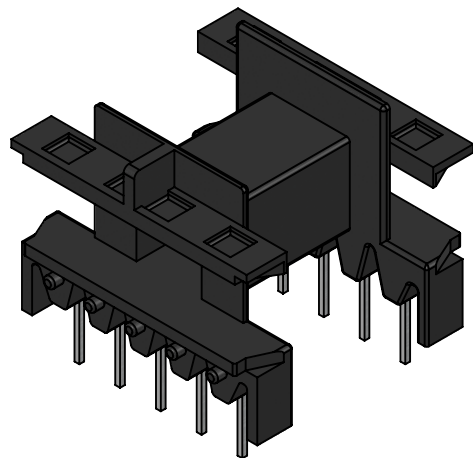

6 5 4 3 2 1

Top view

Bobbin material: Valox 420-SE0 E45329

Pełna dokumentacja techniczna oraz materiały pomocnicze dla projektantów www.feryster.pl

	FERYSTER ul. Traugutta 4, 68-120 ŁÓWA info@feryster.pl	
	NR RYSUNKU EF20-K-H-10P	A4
SKALA: 2:1	ARKUSZ 1 Z 1	