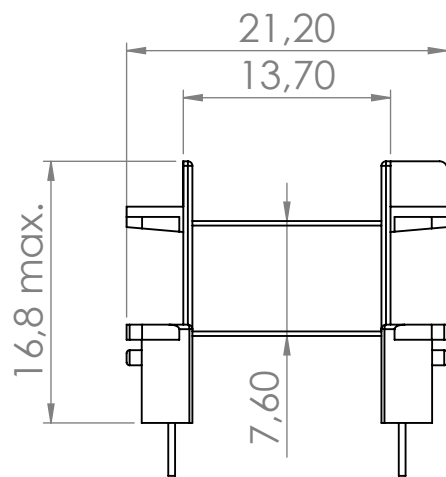

6 5 4 3 2 1

Top view

Bobbin material: Valox 420-SE0 E45329

Pełna dokumentacja techniczna oraz materiały pomocnicze dla projektantów www.feryster.pl

	FERYSTER ul. Traugutta 4, 68-120 ŁÓWA info@feryster.pl	
	NR RYSUNKU EF20-K-H-10P	A4
SKALA: 2:1	ARKUSZ 1 Z 1	