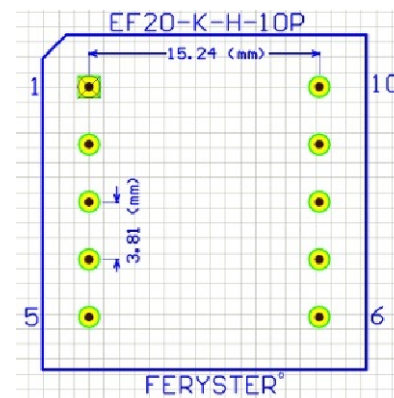

Top view

Bobbin material: Valox 420-SE0 [E45329](#)

Pełna dokumentacja techniczna oraz materiały pomocnicze dla projektantów [www.feryster.pl](http://www.feryster.pl)

FERYSTER  
ul. Traugutta 4, 68-120 IŁOWA  
sales@feryster.pl

NR RYSUNKU

EF20-K-H-10P

A4

SKALA: 2:1

ARKUSZ 1 Z 1