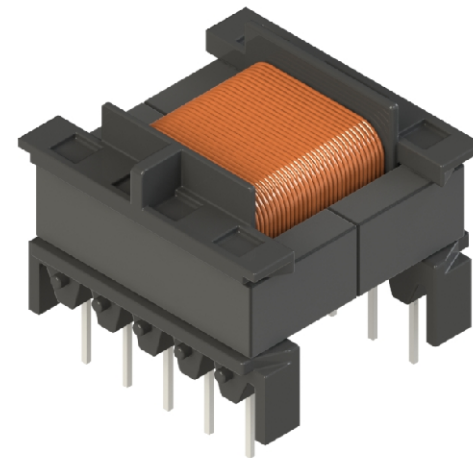

6 5 4 3 2 1

Top view

Bobbin material: Valox 420-SE0 E45329

Pełna dokumentacja techniczna oraz materiały pomocnicze dla projektantów www.feryster.pl

	FERYSTER ul. Traugutta 4, 68-120 ŁÓWA info@feryster.pl	
	NR RYSUNKU EF20-K-H-10P	A4
SKALA: 2:1	ARKUSZ 1 Z 1	