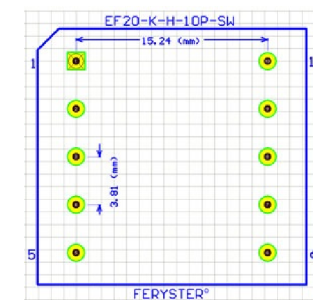

Top view

Bobbin material: Phenolic PM9820 [E41429](#)

Pełna dokumentacja techniczna oraz materiały pomocnicze dla projektantów [www.feryster.pl](http://www.feryster.pl)

	FERYSYTER ul. Traugutta 4, 68-120 IŁOWA info@feryster.pl	
	NR RYSUNKU <b>EF20-K-H-10P-SW</b>	A4
SKALA: 2:1	ARKUSZ 1 Z 1	