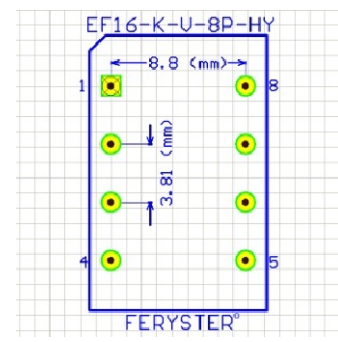

Top view

Bobbin material: PET FR530 E41938

EIS FER-130 E481059 compliant

EIS FER-155 E481059 compliant

Pełna dokumentacja techniczna oraz materiały pomocnicze dla projektantów www.feryster.pl

	FERYS TER ul. Traugutta 4, 68-120 ŁÓWA info@feryster.pl	
	NR RYSUNKU EF16-K-V-8P-HY	A4
SKALA: 2:1	ARKUSZ 1 Z 1	