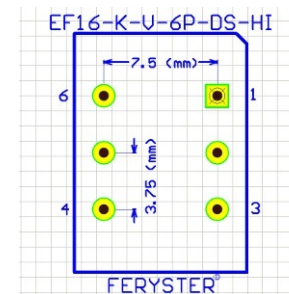

Top view

Bobbin material: PET FR530 [E41938](#)

Pełna dokumentacja techniczna oraz materiały pomocnicze dla projektantów www.feryster.pl

	FERYSTER ul. Traugutta 4, 68-120 ŁŁOWA info@feryster.pl	
	NR RYSUNKU EF16-K-V-6P-DS-HI	A4
SKALA: 2:1	ARKUSZ 1 Z 1	