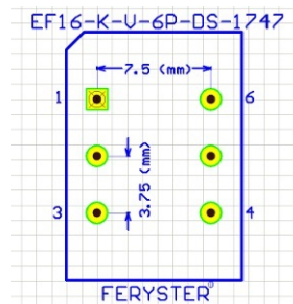

Top view

| | | |
|---|--|----|
|  | FERYSTER ul. Traugutta 4, 68-120 ŁÓWA info@feryster.pl | |
| | NR RYSUNKU EF16-K-V-6P-DS-1747 | A4 |
| SKALA: 2:1 | ARKUSZ 1 Z 1 | |

Pełna dokumentacja techniczna oraz materiały pomocnicze dla projektantów www.feryster.pl