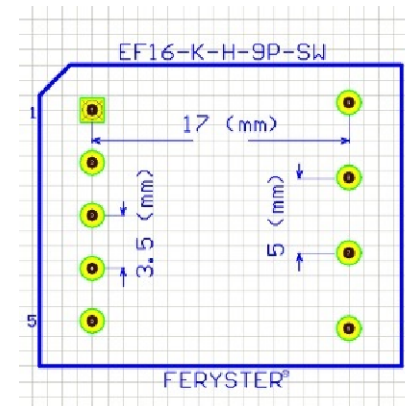

Top view

Bobbin material: Phenolic PM9820 [E41429](#)

EIS [FER-130 E481059](#) compliant

EIS [FER-155 E481059](#) compliant

Pełna dokumentacja techniczna oraz materiały pomocnicze dla projektantów [www.feryster.pl](http://www.feryster.pl)