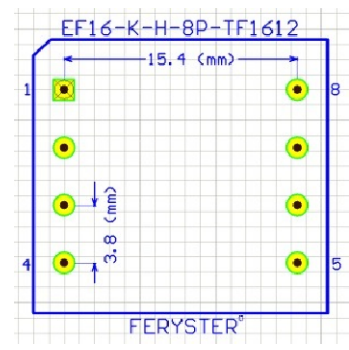

Top view

Bobbin material: PET FR530 E41938  
 EIS FER-130 E481059 compliant  
 EIS FER-155 E481059 compliant

Pełna dokumentacja techniczna oraz materiały pomocnicze dla projektantów [www.feryster.pl](http://www.feryster.pl)

	FERYSTER ul. Traugutta 4, 68-120 ŁÓWA info@feryster.pl	
	NR RYSUNKU <b>EF16-K-H-8P-TF1612</b>	A4
SKALA: 2:1	ARKUSZ 1 Z 1	