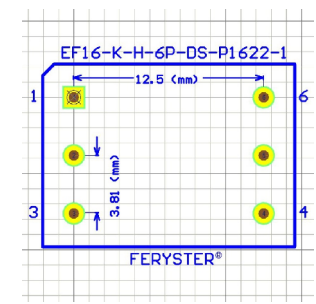

Top view

Bobbin material: Phenolic PM9820 [E41429](#)

EIS [FER-130 E481059](#) compliant

EIS [FER-155 E481059](#) compliant

Pełna dokumentacja techniczna oraz materiały pomocnicze dla projektantów [www.feryster.pl](http://www.feryster.pl)

	FERYSTER ul. Traugutta 4, 68-120 ŁÓWA info@feryster.pl	
	NR RYSUNKU <b>EF16-K-H-6P-DS-P1622-1</b>	A4
SKALA: 2:1	ARKUSZ 1 Z 1	