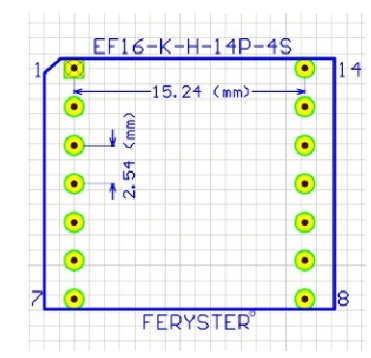

Top view

Bobbin material: Phenolic PM9820 [E41429](#)

Pełna dokumentacja techniczna oraz materiały pomocnicze dla projektantów www.feryster.pl

	FERYSTER ul. Traugutta 4, 68-120 ŁÓWA info@feryster.pl	
	NR RYSUNKU EF16-K-H-14P-4S	A4
SKALA: 2:1	ARKUSZ 1 Z 1	