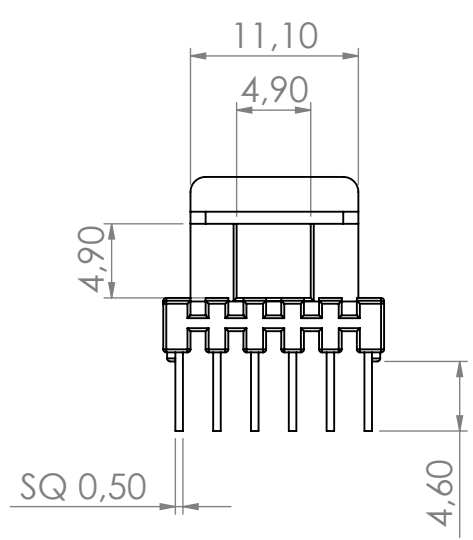

6 5 4 3 2 1

	FERYSTER ul. Traugutta 4, 68-120 ŁÓWA info@feryster.pl	
	NR RYSUNKU EF16-K-H-12P-15	A4
SKALA: 2:1	ARKUSZ 1 Z 1	

Pełna dokumentacja techniczna oraz materiały pomocnicze dla projektantów www.feryster.pl

6 5 4 3 2 1