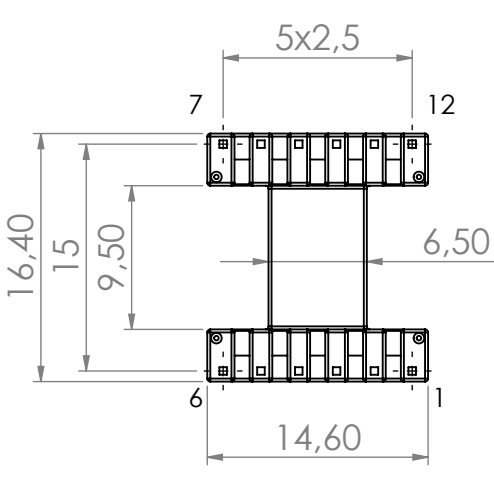

6 5 4 3 2 1

	FERYSTER ul. Traugutta 4, 68-120 ŁÓWA info@feryster.pl	
	NR RYSUNKU EF16-K-H-12P-15	A4
SKALA: 2:1	ARKUSZ 1 Z 1	

Pełna dokumentacja techniczna oraz materiały pomocnicze dla projektantów www.feryster.pl

6 5 4 3 2 1