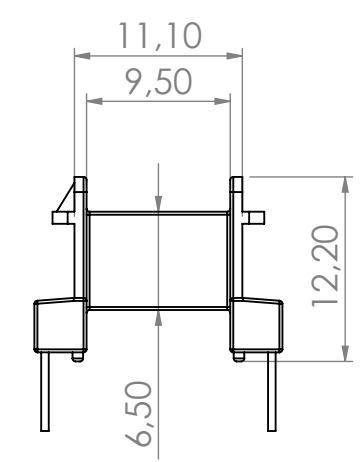

6 5 4 3 2 1

	FERYSTER ul. Traugutta 4, 68-120 ŁÓWA info@feryster.pl	
	NR RYSUNKU EF16-K-H-12P-15	A4
SKALA: 2:1	ARKUSZ 1 Z 1	

Pełna dokumentacja techniczna oraz materiały pomocnicze dla projektantów www.feryster.pl

6 5 4 3 2 1