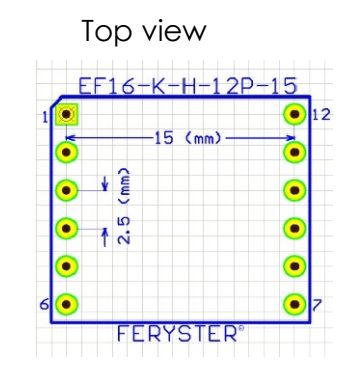

6 5 4 3 2 1

	FERYSTER ul. Traugutta 4, 68-120 ŁÓWA info@feryster.pl	
	NR RYSUNKU EF16-K-H-12P-15	A4
SKALA: 2:1	ARKUSZ 1 Z 1	

Pełna dokumentacja techniczna oraz materiały pomocnicze dla projektantów www.feryster.pl

6 5 4 3 2 1