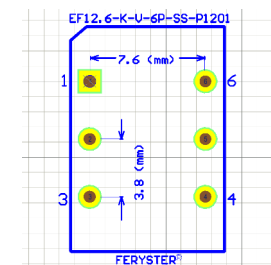

Top view

Bobbin material: PET FR530 E41938

EIS FER-130 E481059 compliant

EIS FER-155 E481059 compliant

Pełna dokumentacja techniczna oraz materiały pomocnicze dla projektantów www.feryster.pl

FERYSTER
ul. Traugutta 4, 68-120 ŁÓWA
info@feryster.pl

NR RYSUNKU

EF12.6-K-V-6P-SS-P1201

A4

SKALA:2:1

ARKUSZ 1 Z 1