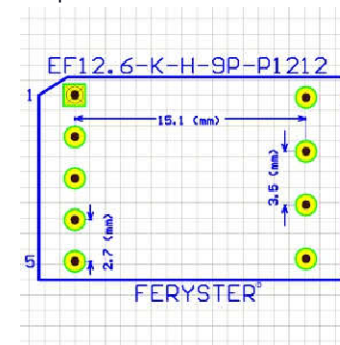

Top view

Bobbin material: Phenolic PM9820 [E41429](#)

EIS [FER-130 E481059](#) compliant

EIS [FER-155 E481059](#) compliant

Pełna dokumentacja techniczna oraz materiały pomocnicze dla projektantów [www.feryster.pl](http://www.feryster.pl)