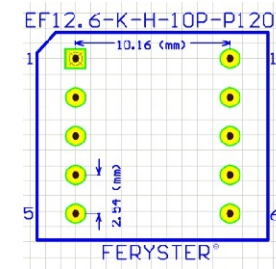

Top view

Bobbin material: Phenolic T355J [E59481](#)

Pełna dokumentacja techniczna oraz materiały pomocnicze dla projektantów www.feryster.pl

	FERYSTER ul. Traugutta 4, 68-120 ŁÓWA info@feryster.pl	
	NR RYSUNKU EF12.6-K-H-10P-P1203	A4
SKALA: 2:1	ARKUSZ 1 Z 1	