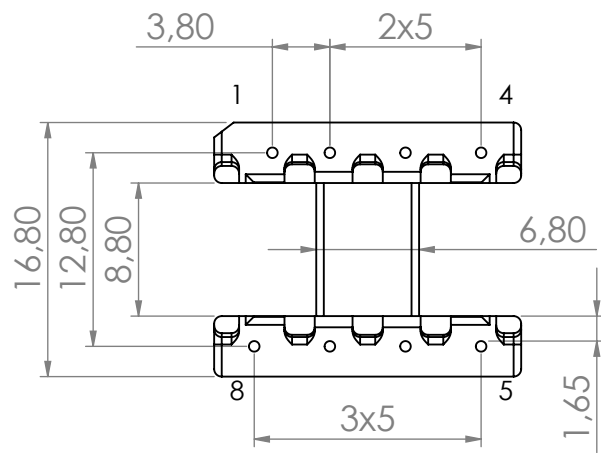

6 5 4 3 2 1

D
C
B
A

D
C
B
A

Top view

Bobbin material: Phenolic PM9820 [E41429](#)

EIS [FER-130 E481059](#) compliant

EIS [FER-155 E481059](#) compliant

Pełna dokumentacja techniczna oraz materiały pomocnicze dla projektantów www.feryster.pl

	FERYSSTER ul. Traugutta 4, 68-120 ŁÓWA info@feryster.pl	
	NR RYSUNKU EE19-K-H-8P-SW	A4
SKALA: 2:1	ARKUSZ 1 Z 1	

6 5 4 3 2 1