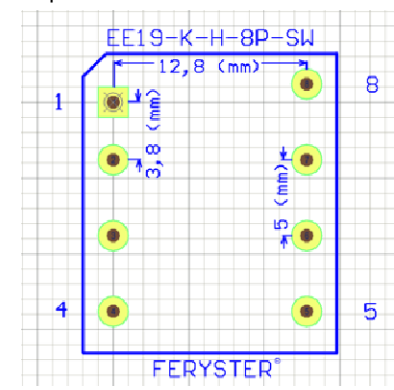

6 5 4 3 2 1

D
C
B
A

D
C
B
A

Top view

Bobbin material: Phenolic PM9820 [E41429](#)

EIS [FER-130 E481059](#) compliant

EIS [FER-155 E481059](#) compliant

Pełna dokumentacja techniczna oraz materiały pomocnicze dla projektantów www.feryster.pl

	FERYSSTER ul. Traugutta 4, 68-120 ŁÓWA info@feryster.pl	
	NR RYSUNKU EE19-K-H-8P-SW	A4
SKALA: 2:1	ARKUSZ 1 Z 1	

6 5 4 3 2 1