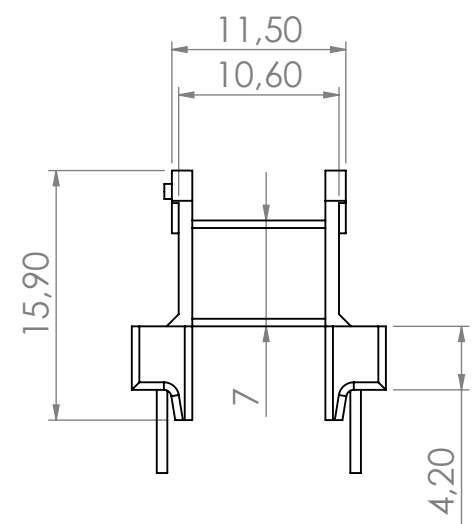

6 5 4 3 2 1

D
C
B
A

D
C
B
A

Top view

Bobbin material: Phenolic PM9820 [E41429](#)

EIS [FER-130 E481059](#) compliant

EIS [FER-155 E481059](#) compliant

Pełna dokumentacja techniczna oraz materiały pomocnicze dla projektantów www.feryster.pl

	FERYSSTER ul. Traugutta 4, 68-120 ŁÓWA info@feryster.pl	
	NR RYSUNKU EE19-K-H-8P-SW	A4
SKALA: 2:1	ARKUSZ 1 Z 1	

6 5 4 3 2 1