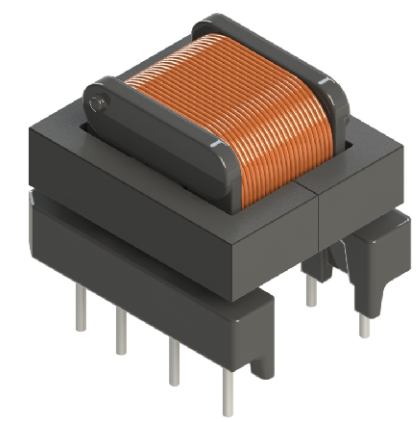

6 5 4 3 2 1

D
C
B
A

D
C
B
A

Top view

Bobbin material: Phenolic PM9820 [E41429](#)

EIS [FER-130 E481059](#) compliant

EIS [FER-155 E481059](#) compliant

Pełna dokumentacja techniczna oraz materiały pomocnicze dla projektantów www.feryster.pl