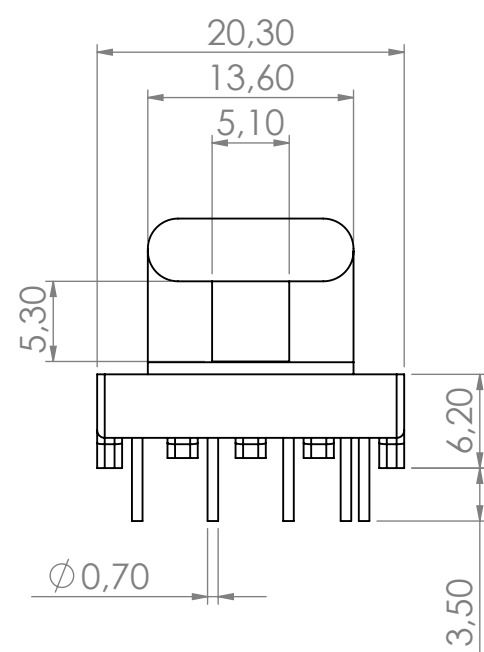

6 5 4 3 2 1

D
C
B
A

D
C
B
A

Top view

Bobbin material: Phenolic PM9820 [E41429](#)

EIS [FER-130 E481059](#) compliant

EIS [FER-155 E481059](#) compliant

Pełna dokumentacja techniczna oraz materiały pomocnicze dla projektantów www.feryster.pl

	FERYSSTER ul. Traugutta 4, 68-120 ŁÓWA info@feryster.pl	
	NR RYSUNKU EE19-K-H-8P-SW	A4
SKALA: 2:1	ARKUSZ 1 Z 1	

6 5 4 3 2 1