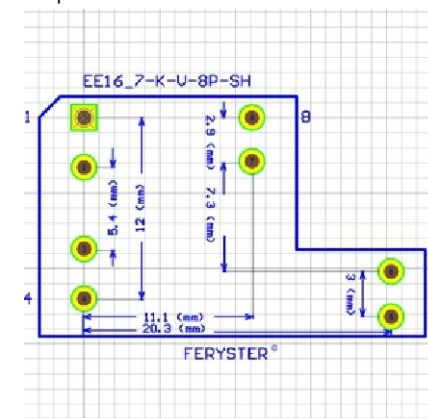

Top view

Bobbin material: Phenolic

Pełna dokumentacja techniczna oraz materiały pomocnicze dla projektantów www.feryster.pl

FERYSTER
ul. Traugutta 4, 68-120 ŁŁOWA
info@feryster.pl

NR RYSUNKU

EE16_7-K-V-8P-SH

A4

SKALA:2:1

ARKUSZ 1 Z 1