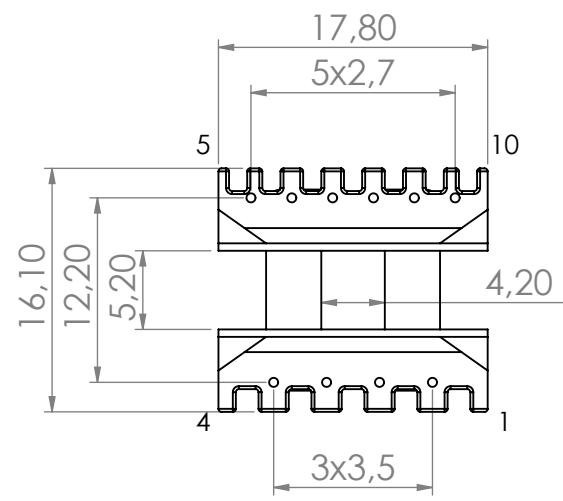

6 5 4 3 2 1

D

D

C

C

Top view

B

B

A

A

	FERYSTER ul. Traugutta 4, 68-120 ŁÓWA info@feryster.pl	
	NR RYSUNKU EE16-K-V-10P-6_4-TF1606	A4
SKALA: 2:1	ARKUSZ 1 Z 1	

Pełna dokumentacja techniczna oraz materiały pomocnicze dla projektantów www.feryster.pl