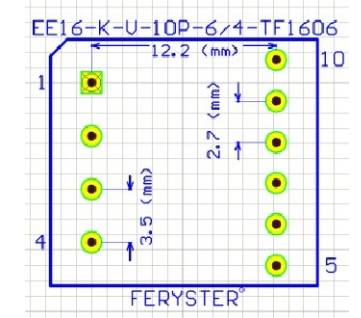

6 5 4 3 2 1

D

D

C

C

Top view

B

B

A

A

	FERYSTER ul. Traugutta 4, 68-120 ŁÓWA info@feryster.pl	
	NR RYSUNKU EE16-K-V-10P-6_4-TF1606	A4
SKALA: 2:1	ARKUSZ 1 Z 1	

Pełna dokumentacja techniczna oraz materiały pomocnicze dla projektantów www.feryster.pl