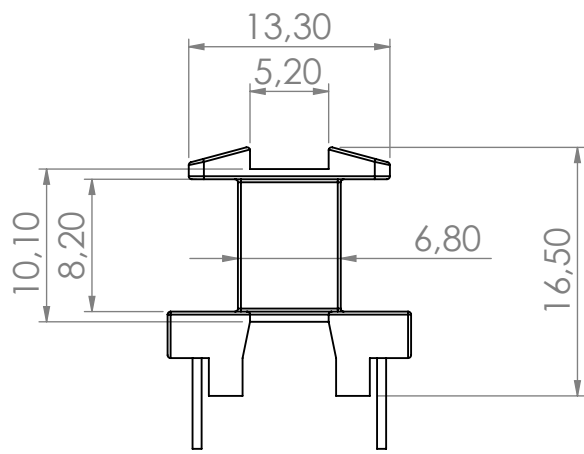

6 5 4 3 2 1

D

D

C

C

Top view

B

B

A

A

	FERYSTER ul. Traugutta 4, 68-120 ŁÓWA info@feryster.pl	
	NR RYSUNKU EE16-K-V-10P-6_4-TF1606	A4
SKALA: 2:1	ARKUSZ 1 Z 1	

Pełna dokumentacja techniczna oraz materiały pomocnicze dla projektantów www.feryster.pl