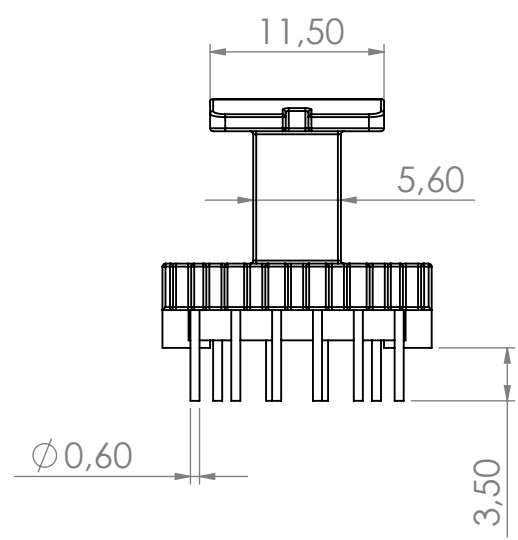

6 5 4 3 2 1

D

D

C

C

Top view

B

B

A

A

	FERYSTER ul. Traugutta 4, 68-120 ŁÓWA info@feryster.pl	
	NR RYSUNKU EE16-K-V-10P-6_4-TF1606	A4
SKALA: 2:1	ARKUSZ 1 Z 1	

Pełna dokumentacja techniczna oraz materiały pomocnicze dla projektantów www.feryster.pl