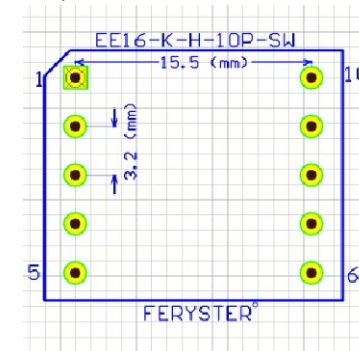

Top view

Bobbin material: Phenolic PM9820 [E41429](#)

EIS [FER-130 E481059](#) compliant

EIS [FER-155 E481059](#) compliant

Pełna dokumentacja techniczna oraz materiały pomocnicze dla projektantów www.feryster.pl

		FERYSTER ul. Traugutta 4, 68-120 IŁOWA info@feryster.pl	
NR RYSUNKU		A4	
EE16-K-H-10P-SW			
SKALA: 2:1		ARKUSZ 1 Z 1	