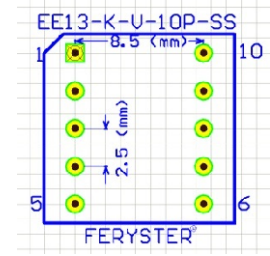

Top view

Bobbin material: Phenolic PM9820 [E41429](#)

EIS [FER-130 E481059](#) compliant

EIS [FER-155 E481059](#) compliant

Pełna dokumentacja techniczna oraz materiały pomocnicze dla projektantów www.feryster.pl

		FERYSTER ul. Traugutta 4, 68-120 IŁOWA info@feryster.pl	
NR RYSUNKU		A4	
EE13-K-V-10P-SS			
SKALA: 2:1		ARKUSZ 1 Z 1	