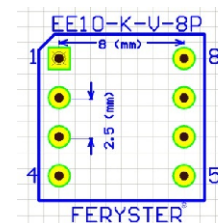

Top view

Bobbin material: Phenolic PM9820 [E41429](#)

EIS [FER-130 E481059](#) compliant

EIS [FER-155 E481059](#) compliant

Pełna dokumentacja techniczna oraz materiały pomocnicze dla projektantów www.feryster.pl

FERYSTER
ul. Traugutta 4, 68-120 ŁÓWA
info@feryster.pl

NR RYSUNKU

EE10-K-V-8P

A4

SKALA: 2:1

ARKUSZ 1 Z 1