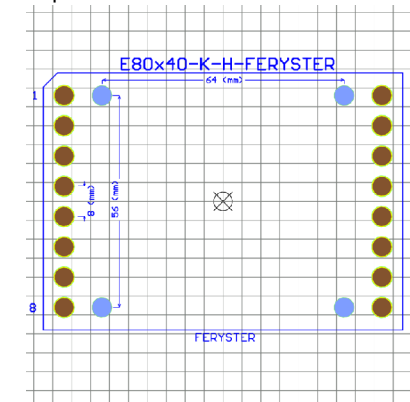

Top view

Bobbin material: Rynite FR530 E41938

EIS FER-130 E481059 compliant

EIS FER-155 E481059 compliant

Pełna dokumentacja techniczna oraz materiały pomocnicze dla projektantów [www.feryster.pl](http://www.feryster.pl)

FERYSTER  
ul. Traugutta 4, 68-120 IŁOWA  
info@feryster.pl

NR RYSUNKU

E80x40-K-H-FERYSTER

A4

SKALA:1:2

ARKUSZ 1 Z 1