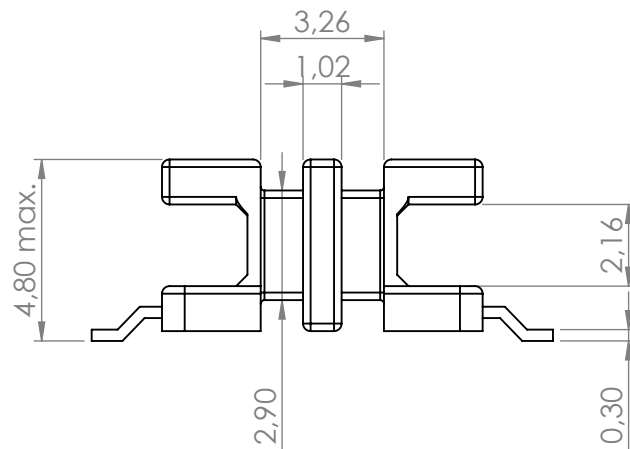

Top view

Bobbin material: PM9630 E41429

EIS FER-130 E481059 compliant

EIS FER-155 E481059 compliant

Pełna dokumentacja techniczna oraz materiały pomocnicze dla projektantów www.feryster.pl

FERYSTER
ul. Traugutta 4, 68-120 IŁOWA
info@feryster.pl

NR RYSUNKU

E8.8-K-H-8P-SMD-DS

A4

SKALA: 5:1

ARKUSZ 1 Z 1