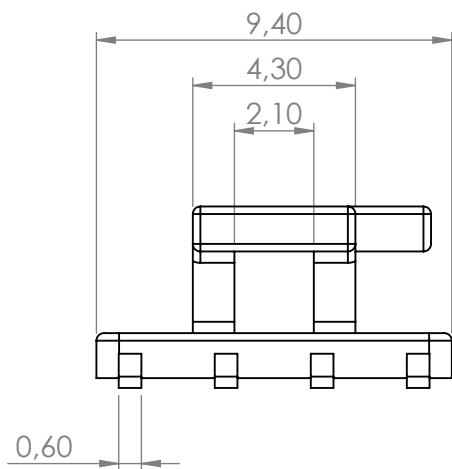

Top view

Bobbin material: PM9630 E41429

EIS FER-130 E481059 compliant

EIS FER-155 E481059 compliant

Pełna dokumentacja techniczna oraz materiały pomocnicze dla projektantów www.feryster.pl

FERYSTER
ul. Traugutta 4, 68-120 IŁOWA
info@feryster.pl

NR RYSUNKU

E8.8-K-H-8P-SMD-DS

A4

SKALA: 5:1

ARKUSZ 1 Z 1