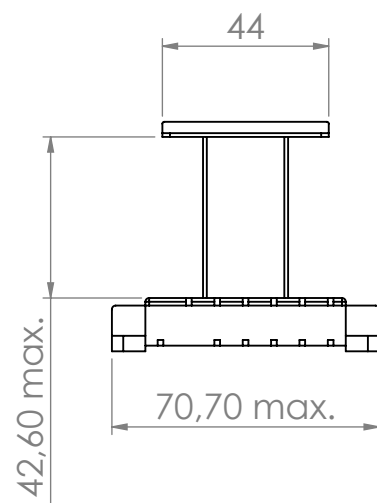

C

Top view

C

B

B

A

A

Bobbin material: PET FR530

NR RYSUNKU

E65-K-V-BP-POLFER

A4

SKALA:1:2

ARKUSZ 1 Z 1

6

5

4