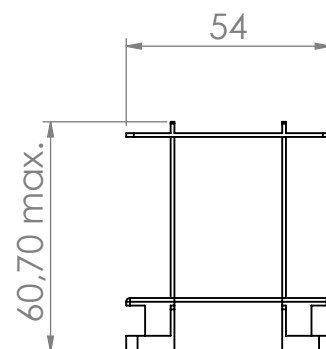

C

Top view

C

B

B

A

A

Bobbin material: PET FR530

NR RYSUNKU

E65-K-V-BP-POLFER

A4

SKALA:1:2

ARKUSZ 1 Z 1

6

5

4