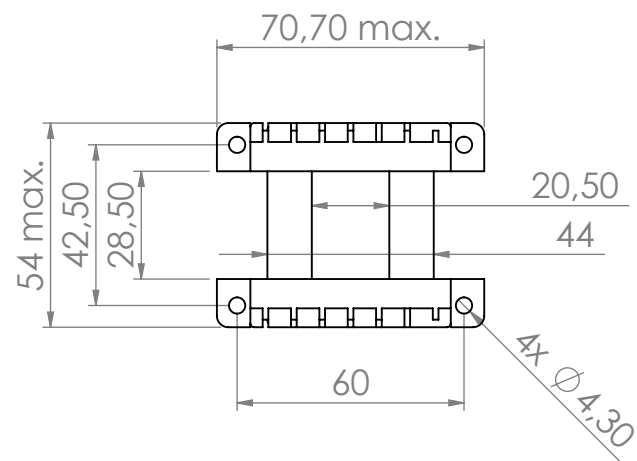

6

5

4

3

2

1

D

D

C

Top view

C

B

B

A

A

Bobbin material: PET FR530

EIS FER-130 E481059 compliant

EIS FER-155 E481059 compliant

Pełna dokumentacja techniczna oraz materiały pomocnicze dla projektantów www.feryster.pl

FERYSTER
ul. Traugutta 4, 68-120 IŁOWA
info@feryster.pl

NR RYSUNKU

E65-K-V-BP-POLFER

A4

SKALA:1:2

ARKUSZ 1 Z 1

6

5

4

3

2

1