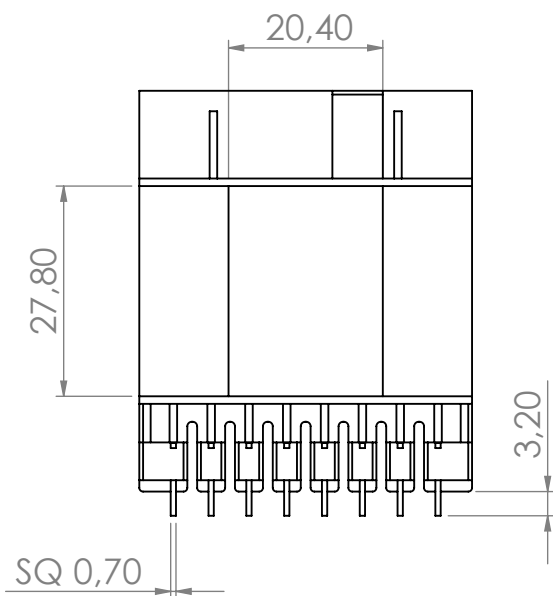

Top view

Bobbin material: PET FR530 E41938

EIS FER-130 E481059 compliant

EIS FER-155 E481059 compliant

Pełna dokumentacja techniczna oraz materiały pomocnicze dla projektantów [www.feryster.pl](http://www.feryster.pl)

FERYS TER  
ul. Traugutta 4, 68-120 IŁOWA  
info@feryster.pl

NR RYSUNKU

E65-K-H-16P

A4

SKALA: 1:1

ARKUSZ 1 Z 1