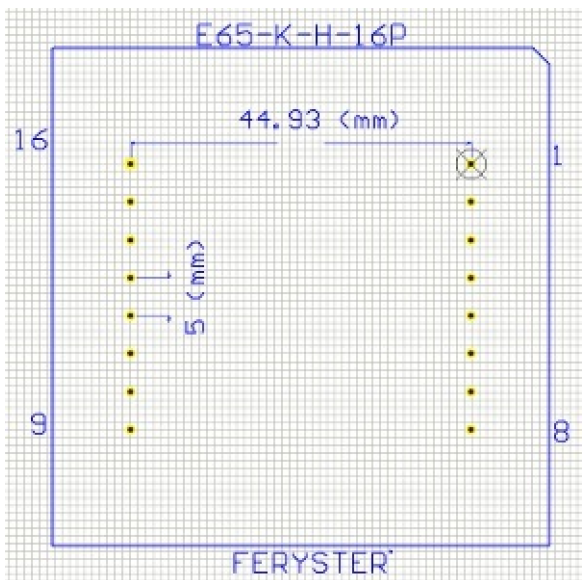

Top view

Bobbin material: PET FR530 E41938

EIS FER-130 E481059 compliant

EIS FER-155 E481059 compliant

Pełna dokumentacja techniczna oraz materiały pomocnicze dla projektantów [www.feryster.pl](http://www.feryster.pl)