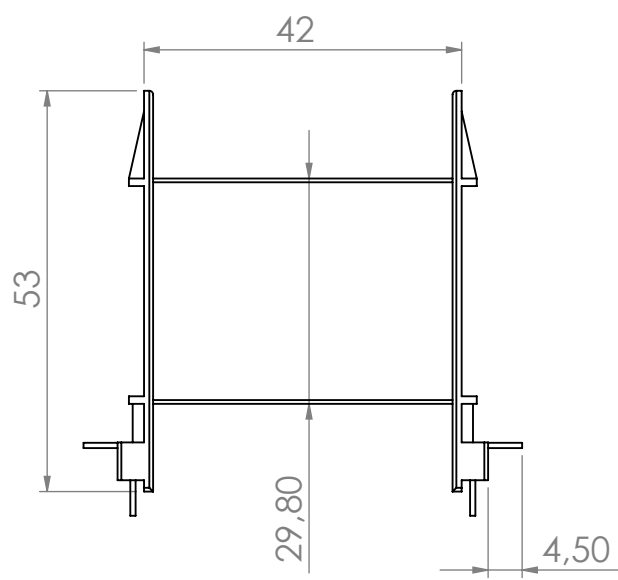

Top view

Bobbin material: PET FR530 E41938

EIS FER-130 E481059 compliant

EIS FER-155 E481059 compliant

Pełna dokumentacja techniczna oraz materiały pomocnicze dla projektantów [www.feryster.pl](http://www.feryster.pl)

FERYS TER  
ul. Traugutta 4, 68-120 IŁOWA  
info@feryster.pl

NR RYSUNKU

E65-K-H-16P

A4

SKALA: 1:1

ARKUSZ 1 Z 1