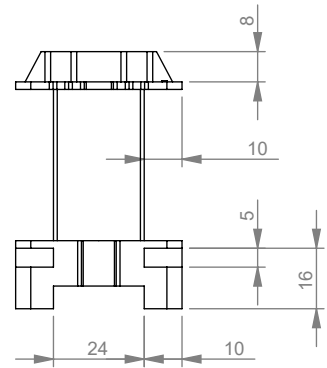

6 5 4 3 2 1

D

D

C

C

B

Top view:

B

A

Bobbin material: Rynite FR530 E41938

EIS FER-130 E481059 compliant

EIS FER-155 E481059 compliant

Pełna dokumentacja techniczna oraz materiały pomocnicze dla projektantów www.feryster.pl

	FERYSTER ul. Traugutta 4, 68-120 ŁŁOWA info@feryster.pl	
	NR RYSUNKU E65-81-K-V-FERYSTER	A4
SKALA: 1:2	ARKUSZ 1 Z 1	