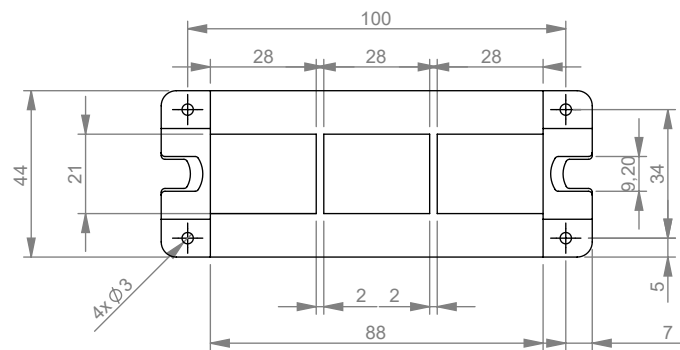

6 5 4 3 2 1

D

D

C

C

B

Top view:

B

A

Bobbin material: Rynite FR530 E41938

EIS FER-130 E481059 compliant

EIS FER-155 E481059 compliant

Pełna dokumentacja techniczna oraz materiały pomocnicze dla projektantów www.feryster.pl

	FERYSTER ul. Traugutta 4, 68-120 ŁŁOWA info@feryster.pl	
	NR RYSUNKU E65-81-K-V-FERYSTER	A4
SKALA: 1:2	ARKUSZ 1 Z 1	