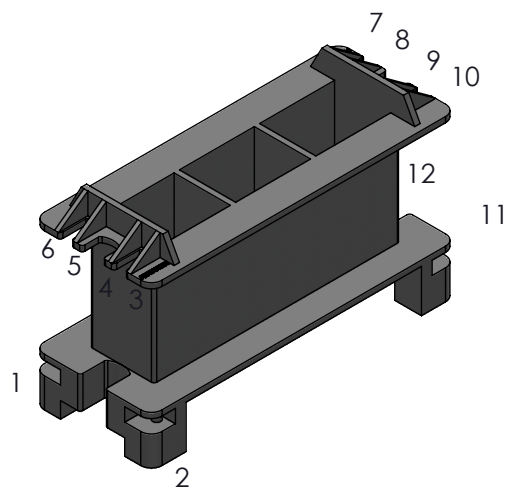

6 5 4 3 2 1

D

D

C

C

B

Top view:

B

A

Bobbin material: Rynite FR530 E41938

EIS FER-130 E481059 compliant

EIS FER-155 E481059 compliant

Pełna dokumentacja techniczna oraz materiały pomocnicze dla projektantów www.feryster.pl

	FERYSTER ul. Traugutta 4, 68-120 ŁŁOWA info@feryster.pl	
	NR RYSUNKU E65-81-K-V-FERYSTER	A4
SKALA: 1:2	ARKUSZ 1 Z 1	