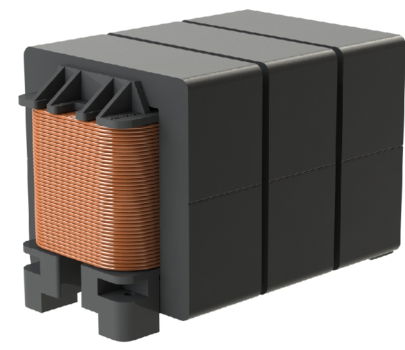

6 5 4 3 2 1

D

D

C

C

B

Top view:

B

A

Bobbin material: Rynite FR530 E41938

EIS FER-130 E481059 compliant

EIS FER-155 E481059 compliant

Pełna dokumentacja techniczna oraz materiały pomocnicze dla projektantów www.feryster.pl

	FERYSTER ul. Traugutta 4, 68-120 ŁŁOWA info@feryster.pl	
	NR RYSUNKU E65-81-K-V-FERYSTER	A4
SKALA: 1:2	ARKUSZ 1 Z 1	