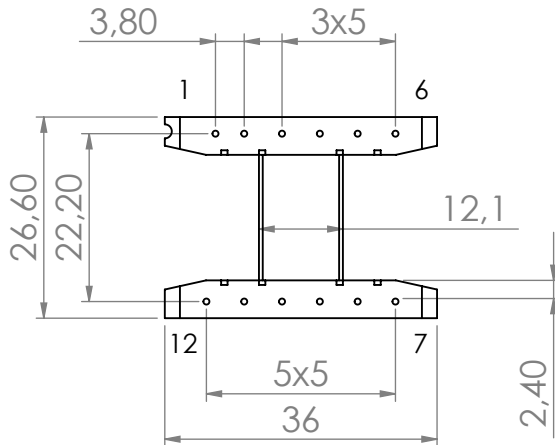

6 5 4 3 2 1

D C

Top view

B

Bobbin material: Phenolic
 Pełna dokumentacja techniczna oraz materiały pomocnicze dla projektantów www.feryster.pl

	FERYS TER ul.Traugutta 4, 68-120 ŁŁOWA info@feryster.pl	
NR RYSUNKU	E34-K-H-12P-SS-YC	A4
SKALA:1:1		ARKUSZ 1 Z 1