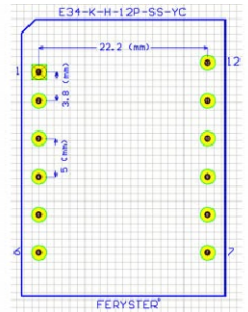

6 5 4 3 2 1

D C

Top view

B

Bobbin material: Phenolic
 Pełna dokumentacja techniczna oraz materiały pomocnicze dla projektantów www.feryster.pl

	FERYS TER ul.Traugutta 4, 68-120 ŁŁOWA info@feryster.pl	
NR RYSUNKU	E34-K-H-12P-SS-YC	A4
SKALA:1:1		ARKUSZ 1 Z 1

A

6 5 4 3 2 1