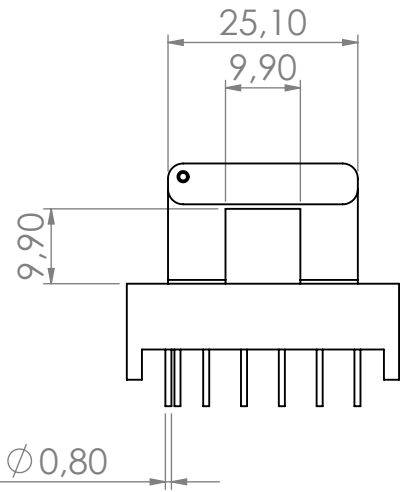

6 5 4 3 2 1

D C

Top view

B

Bobbin material: Phenolic
 Pełna dokumentacja techniczna oraz materiały pomocnicze dla projektantów www.feryster.pl

	FERYS TER ul.Traugutta 4, 68-120 ŁŁOWA info@feryster.pl	
NR RYSUNKU	E34-K-H-12P-SS-YC	A4
SKALA:1:1		ARKUSZ 1 Z 1