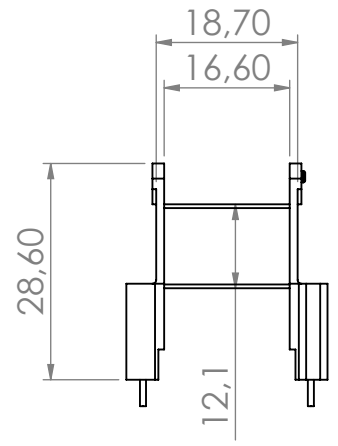

6 5 4 3 2 1

D C

Top view

B

Bobbin material: Phenolic
 Pełna dokumentacja techniczna oraz materiały pomocnicze dla projektantów www.feryster.pl

	FERYS TER ul.Traugutta 4, 68-120 ŁŁOWA info@feryster.pl	
NR RYSUNKU	E34-K-H-12P-SS-YC	A4
SKALA:1:1		ARKUSZ 1 Z 1