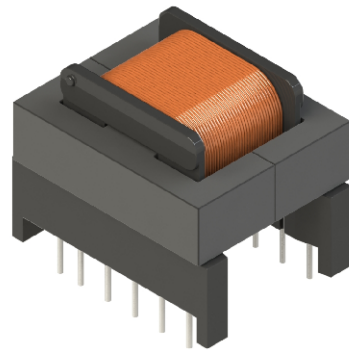

6 5 4 3 2 1

D C

Top view

B

Bobbin material: Phenolic
 Pełna dokumentacja techniczna oraz materiały pomocnicze dla projektantów www.feryster.pl

	FERYS TER ul.Traugutta 4, 68-120 ŁŁOWA info@feryster.pl	
NR RYSUNKU	E34-K-H-12P-SS-YC	A4
SKALA:1:1		ARKUSZ 1 Z 1