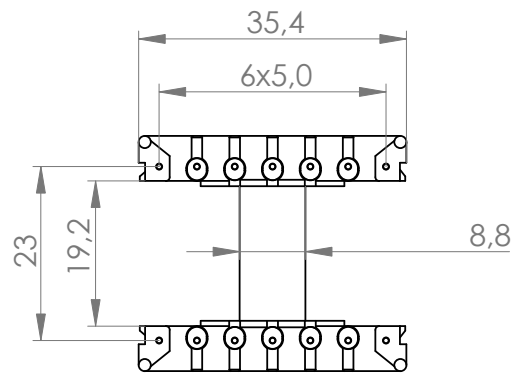

C

C

B

B

Top view:

A

A

Bobbin material: Phenolic T375HF E59481

NR RYSUNKU

E30-K-H-14P-SS-PR

A4

SKALA:1:1

ARKUSZ 1 Z 1

6

5

4