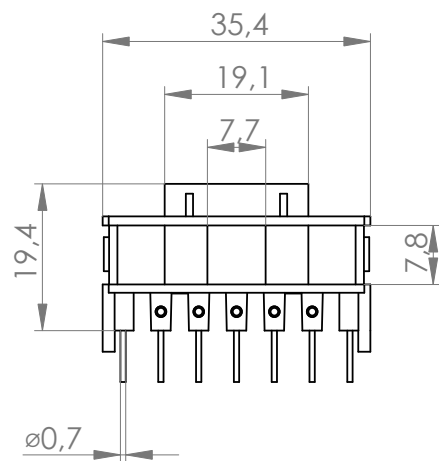

C

C

B

B

Top view:

A

A

Bobbin material: Phenolic T375HF E59481

NR RYSUNKU

E30-K-H-14P-SS-PR

A4

SKALA:1:1

ARKUSZ 1 Z 1

6

5

4