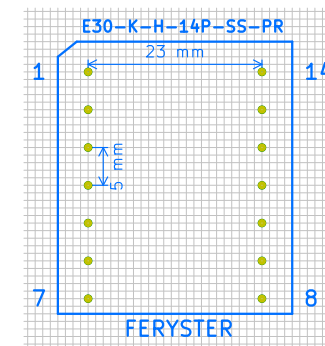

C

C

B

B

Top view:

A

A

Bobbin material: Phenolic T375HF E59481

NR RYSUNKU

E30-K-H-14P-SS-PR

A4

SKALA:1:1

ARKUSZ 1 Z 1

6

5

4