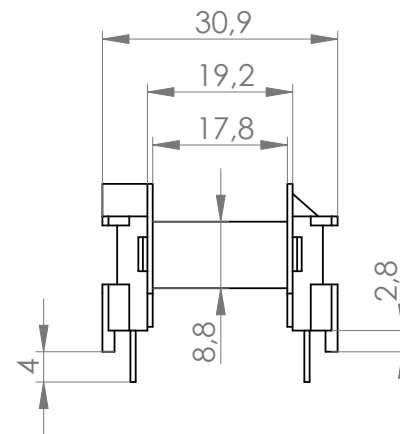

C

C

B

B

Top view:

A

A

Bobbin material: Phenolic T375HF E59481

NR RYSUNKU

E30-K-H-14P-SS-PR

A4

SKALA:1:1

ARKUSZ 1 Z 1

6

5

4