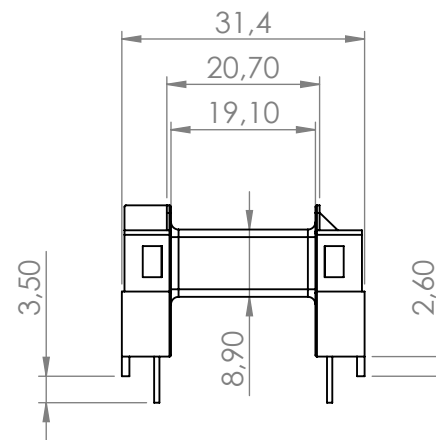

C

C

B

B

Top view:

A

A

Bobbin material: Valox 420-SE0 [E207780](#)