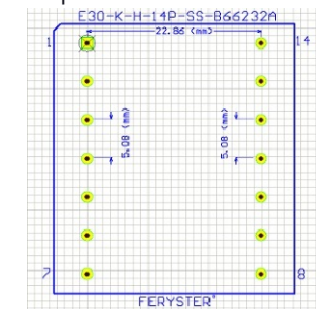

C

C

B

B

Top view:

A

A

Bobbin material: Valox 420-SE0 [E207780](#)