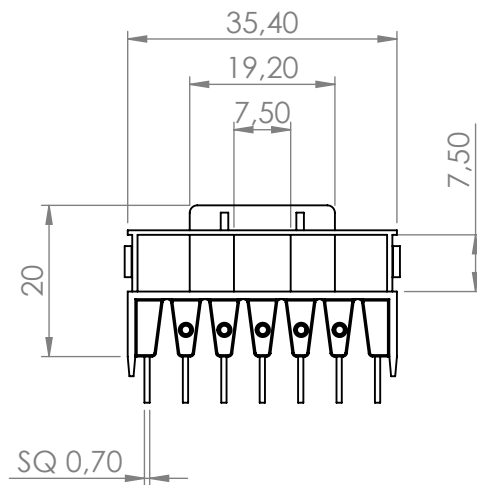

C

C

B

B

Top view:

A

A

Bobbin material: Valox 420-SE0 [E207780](#)