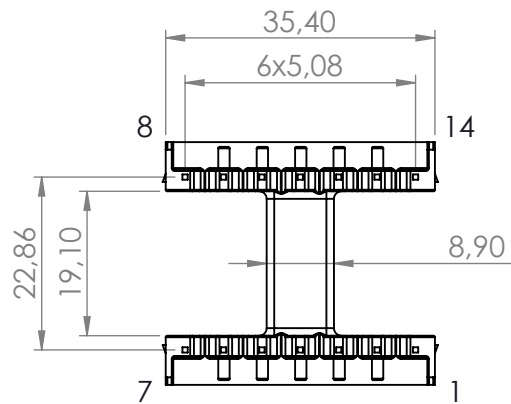

C

C

B

B

Top view:

A

A

Bobbin material: Valox 420-SE0 [E207780](#)