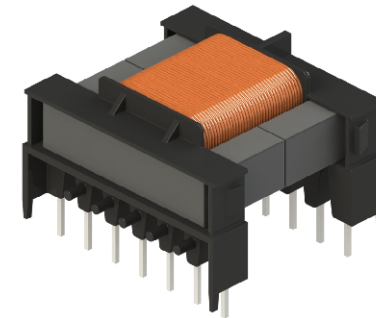

6

5

4

3

2

1

D

D

C

C

B

B

Top view:

A

A

Bobbin material: Valox 420-SE0 [E207780](#)