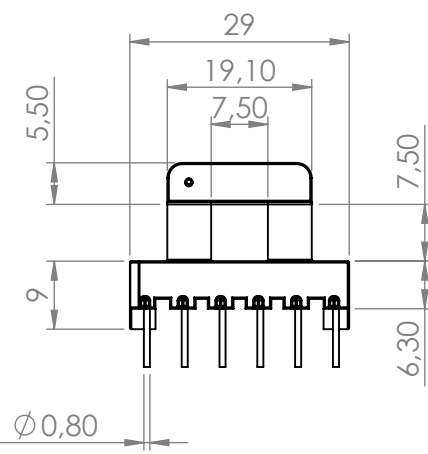

6 5 4 3 2 1

D

D

C

C

Top view

B

B

A

A

Bobbin material: Phenolic T375J E59481

EIS FER-130 E481059 compliant

Pełna dokumentacja techniczna oraz materiały pomocnicze dla projektantów www.feryster.pl

	FERYSTER ul. Traugutta 4, 68-120 ŁÓWA info@feryster.pl	
	NR RYSUNKU E30-K-H-12P-SS-P3002	A4
SKALA: 1:1	ARKUSZ 1 Z 1	