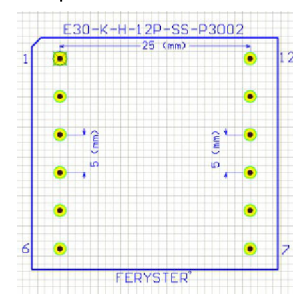

6 5 4 3 2 1

D

D

C

C

Top view

B

B

A

A

Bobbin material: Phenolic T375HF E59481

EIS FER-130 E481059 compliant

Pełna dokumentacja techniczna oraz materiały pomocnicze dla projektantów www.feryster.pl

	FERYSTER ul. Traugutta 4, 68-120 ŁÓWA info@feryster.pl	
	NR RYSUNKU E30-K-H-12P-SS-P3002	A4
SKALA: 1:1	ARKUSZ 1 Z 1	