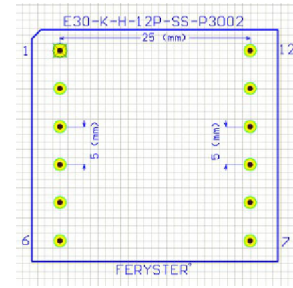

6 5 4 3 2 1

D

D

C

C

Top view

B

B

A

A

Bobbin material: Phenolic T375J E59481

EIS FER-130 E481059 compliant

Pełna dokumentacja techniczna oraz materiały pomocnicze dla projektantów www.feryster.pl

	FERYSTER ul. Traugutta 4, 68-120 ŁÓWA info@feryster.pl	
	NR RYSUNKU E30-K-H-12P-SS-P3002	A4
SKALA: 1:1	ARKUSZ 1 Z 1	