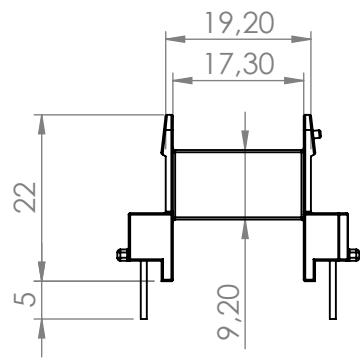

6 5 4 3 2 1

D

D

C

C

Top view

B

B

A

A

Bobbin material: Phenolic T375J E59481

EIS FER-130 E481059 compliant

Pełna dokumentacja techniczna oraz materiały pomocnicze dla projektantów www.feryster.pl

	FERYSTER ul. Traugutta 4, 68-120 ŁÓWA info@feryster.pl	
	NR RYSUNKU E30-K-H-12P-SS-P3002	A4
SKALA: 1:1	ARKUSZ 1 Z 1	