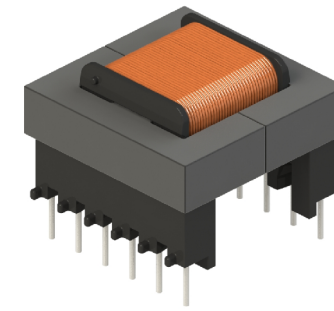

6 5 4 3 2 1

D

D

C

C

Top view

B

B

A

A

Bobbin material: Phenolic T375J E59481

EIS FER-130 E481059 compliant

Pełna dokumentacja techniczna oraz materiały pomocnicze dla projektantów www.feryster.pl

	FERYSTER ul. Traugutta 4, 68-120 ŁÓWA info@feryster.pl	
	NR RYSUNKU E30-K-H-12P-SS-P3002	A4
SKALA: 1:1	ARKUSZ 1 Z 1	