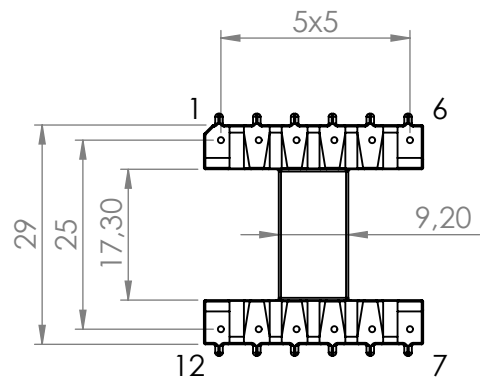

6 5 4 3 2 1

D

D

C

C

Top view

B

B

A

A

Bobbin material: Phenolic T375J E59481

EIS FER-130 E481059 compliant

Pełna dokumentacja techniczna oraz materiały pomocnicze dla projektantów www.feryster.pl

	FERYSTER ul. Traugutta 4, 68-120 ŁÓWA info@feryster.pl	
	NR RYSUNKU E30-K-H-12P-SS-P3002	A4
SKALA: 1:1	ARKUSZ 1 Z 1	