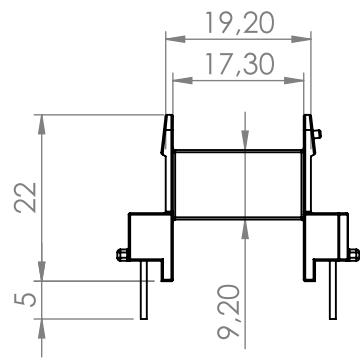

6 5 4 3 2 1

D

D

C

C

Top view

B

B

A

A

Bobbin material: Phenolic T375HF E59481

EIS FER-130 E481059 compliant

Pełna dokumentacja techniczna oraz materiały pomocnicze dla projektantów www.feryster.pl

	FERYSTER ul. Traugutta 4, 68-120 ŁÓWA info@feryster.pl	
	NR RYSUNKU E30-K-H-12P-SS-P3002	A4
SKALA: 1:1	ARKUSZ 1 Z 1	