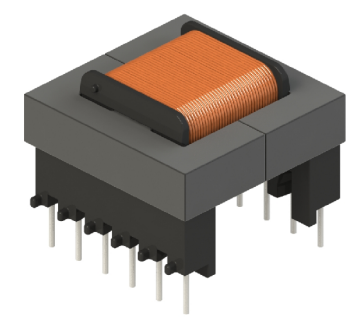

6 5 4 3 2 1

D

D

C

C

Top view

B

B

A

A

Bobbin material: Phenolic T375HF E59481

EIS FER-130 E481059 compliant

Pełna dokumentacja techniczna oraz materiały pomocnicze dla projektantów www.feryster.pl

	FERYSTER ul. Traugutta 4, 68-120 ŁÓWA info@feryster.pl	
	NR RYSUNKU E30-K-H-12P-SS-P3002	A4
SKALA: 1:1	ARKUSZ 1 Z 1	