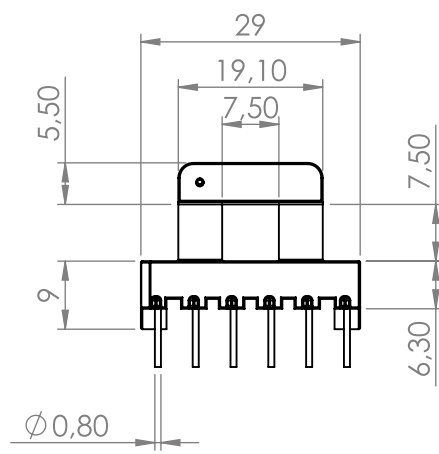

6 5 4 3 2 1

D

D

C

C

Top view

B

B

A

A

Bobbin material: Phenolic T375HF E59481

EIS FER-130 E481059 compliant

Pełna dokumentacja techniczna oraz materiały pomocnicze dla projektantów www.feryster.pl

	FERYSTER ul. Traugutta 4, 68-120 ŁÓWA info@feryster.pl	
	NR RYSUNKU E30-K-H-12P-SS-P3002	A4
SKALA: 1:1	ARKUSZ 1 Z 1	