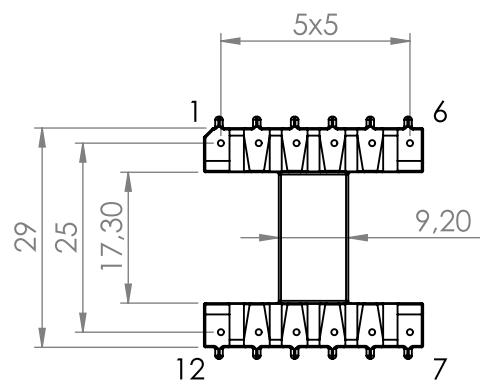

6 5 4 3 2 1

D

D

C

C

Top view

B

B

A

A

Bobbin material: Phenolic T375HF E59481

EIS FER-130 E481059 compliant

Pełna dokumentacja techniczna oraz materiały pomocnicze dla projektantów www.feryster.pl

	FERYSTER ul. Traugutta 4, 68-120 ŁÓWA info@feryster.pl	
	NR RYSUNKU E30-K-H-12P-SS-P3002	A4
SKALA: 1:1	ARKUSZ 1 Z 1	