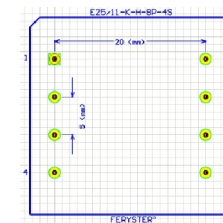

Top view

FERYS TER
ul. Traugutta 4, 68-120 ŁŁOWA
info@feryster.pl

NR RYSUNKU

E25_11-K-H-8P-4S

A4

SKALA: 1:1

ARKUSZ 1 Z 1

Bobbin material: PET