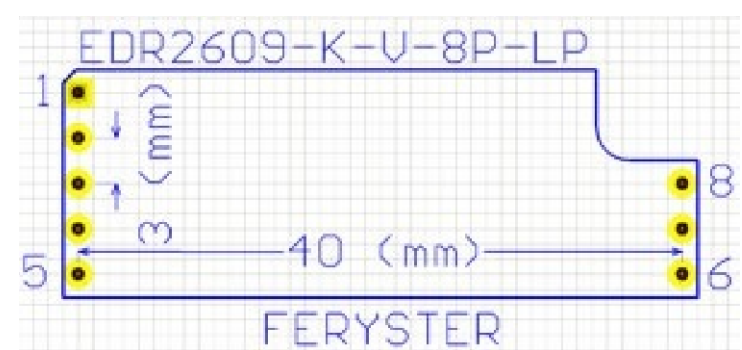

Top view

	FERYSTER ul. Traugutta 4, 68-120 ŁÓWA info@feryster.pl	
	NR RYSUNKU EDR2609-K-V-8P-LP	A4
SKALA: 2:1	ARKUSZ 1 Z 1	

Pełna dokumentacja techniczna oraz materiały pomocnicze dla projektantów www.feryster.pl