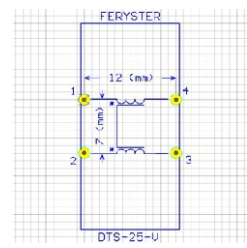

6 5 4 3 2 1

Symbol	ØD [mm]
DTS-25/22/0,5	0,4
DTS-25/15/0,7	0,4
DTS-25/10/1,2	0,5
DTS-25/6,8/1,5	0,6
DTS-25/4,7/1,9	0,6
DTS-25/3,3/2,8	0,7
DTS-25/2,2/3,0	0,8
DTS-25/1,5/5,0	0,9
DTS-25/1,0/6,3	1,1
DTS-25/0,68/7,0	1,1
DTS-25/0,47/7,8	1,2
DTS-25/0,33/10	1,4
DTS-25/0,22/10	1,4

Top view

	FERYSTER ul. Traugutta 4, 68-120 ŁÓWA info@feryster.pl	
	NR RYSUNKU DTS-25-V	A4
SKALA: 1:1	ARKUSZ 1 Z 1	

Pełna dokumentacja techniczna oraz materiały pomocnicze dla projektantów www.feryster.pl