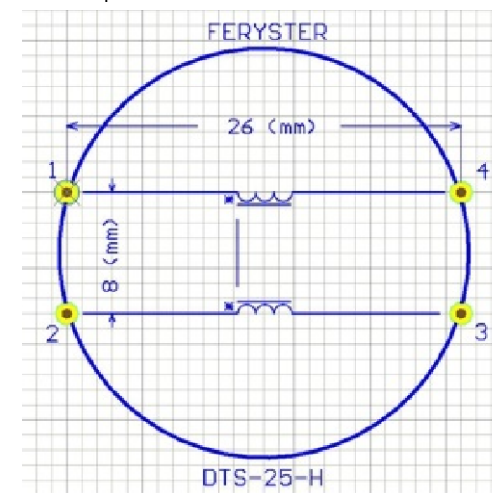

C

C

B

B

A

A

Symbol	ØD [mm]
DTS-25/22/0,5	0,4
DTS-25/15/0,7	0,4
DTS-25/10/1,2	0,5
DTS-25/6,8/1,5	0,6
DTS-25/4,7/1,9	0,6
DTS-25/3,3/2,8	0,7
DTS-25/2,2/3,0	0,8
DTS-25/1,5/5,0	0,9
DTS-25/1,0/6,3	1,1
DTS-25/0,68/7,0	1,1
DTS-25/0,47/7,8	1,2
DTS-25/0,33/10	1,4
DTS-25/0,22/10	1,4

Top view

FERYSTER
ul. Traugutta 4, 68-120 ŁÓWA
info@feryster.pl

NR RYSUNKU

DTS-25-H

A4

SKALA:2:1

ARKUSZ 1 Z 1

Pełna dokumentacja techniczna oraz materiały pomocnicze dla projektantów www.feryster.pl