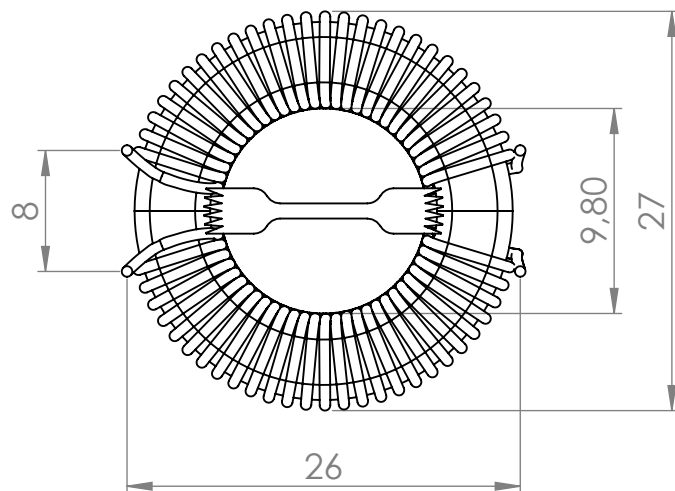

C

C

B

B

A

A

Symbol	ØD [mm]
DTS-25/22/0,5	0,4
DTS-25/15/0,7	0,4
DTS-25/10/1,2	0,5
DTS-25/6,8/1,5	0,6
DTS-25/4,7/1,9	0,6
DTS-25/3,3/2,8	0,7
DTS-25/2,2/3,0	0,8
DTS-25/1,5/5,0	0,9
DTS-25/1,0/6,3	1,1
DTS-25/0,68/7,0	1,1
DTS-25/0,47/7,8	1,2
DTS-25/0,33/10	1,4
DTS-25/0,22/10	1,4

Top view

FERYSTER
ul. Traugutta 4, 68-120 ŁÓWA
info@feryster.pl

NR RYSUNKU

DTS-25-H

A4

SKALA:2:1

ARKUSZ 1 Z 1

Pełna dokumentacja techniczna oraz materiały pomocnicze dla projektantów www.feryster.pl