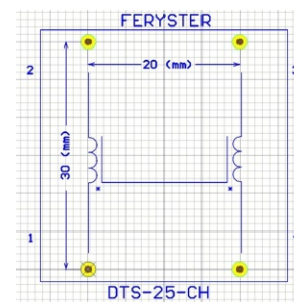

Top view

		FERYSTER ul. Traugutta 4, 68-120 ŁÓWA info@feryster.pl	
NR RYSUNKU		DTS-25-CH	
SKALA: 1:1		ARKUSZ 1 Z 1	