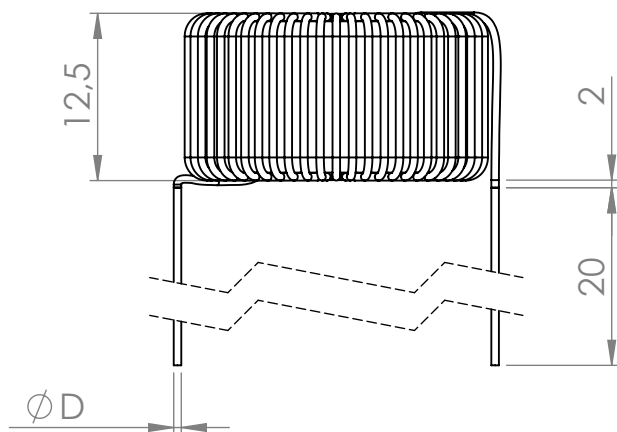

Symbol	ØD [mm]
DTS-20/47/0,3	0,3
DTS-20/33/0,5	0,4
DTS-20/22/0,6	0,4
DTS-20/15/0,7	0,4
DTS-20/10/1,0	0,5
DTS-20/6,8/1,2	0,5
DTS-20/4,7/1,6	0,6
DTS-20/3,3/1,9	0,6
DTS-20/2,2/2,2	0,7
DTS-20/1,5/2,8	0,7
DTS-20/1,0/3,3	0,8
DTS-20/0,68/5,0	0,9
DTS-20/0,47/7,0	1,1

Top view

	FERYSTER ul. Traugutta 4, 68-120 ŁÓWA info@feryster.pl	
	NR RYSUNKU DTS-20-H	A4
SKALA:2:1	ARKUSZ 1 Z 1	

Pełna dokumentacja techniczna oraz materiały pomocnicze dla projektantów www.feryster.pl