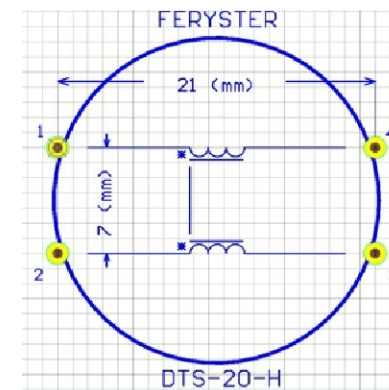

Symbol	ØD [mm]
DTS-20/47/0,3	0,3
DTS-20/33/0,5	0,4
DTS-20/22/0,6	0,4
DTS-20/15/0,7	0,4
DTS-20/10/1,0	0,5
DTS-20/6,8/1,2	0,5
DTS-20/4,7/1,6	0,6
DTS-20/3,3/1,9	0,6
DTS-20/2,2/2,2	0,7
DTS-20/1,5/2,8	0,7
DTS-20/1,0/3,3	0,8
DTS-20/0,68/5,0	0,9
DTS-20/0,47/7,0	1,1

Top view

	FERYSTER ul. Traugutta 4, 68-120 ŁÓWA info@feryster.pl	
	NR RYSUNKU DTS-20-H	A4
SKALA:2:1	ARKUSZ 1 Z 1	

Pełna dokumentacja techniczna oraz materiały pomocnicze dla projektantów www.feryster.pl