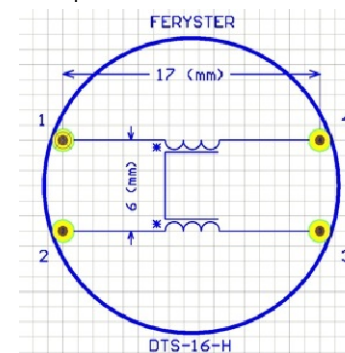

Symbol	ØD [mm]
DTS-16/33/0,2	0,2
DTS-16/22/0,3	0,3
DTS-16/15/0,5	0,4
DTS-16/10/0,7	0,4
DTS-16/6,8/0,7	0,4
DTS-16/4,7/1,0	0,4
DTS-16/3,3/1,5	0,6
DTS-16/2,2/1,9	0,6
DTS-16/1,5/2,2	0,7
DTS-16/1,0/2,8	0,7
DTS-16/0,68/3,0	0,8
DTS-16/0,47/3,3	0,8
DTS-16/0,33/3,5	0,8

Top view

	FERYSTER ul. Traugutta 4, 68-120 ŁÓWA info@feryster.pl	
	NR RYSUNKU DTS-16-H	A4
SKALA:2:1	ARKUSZ 1 Z 1	