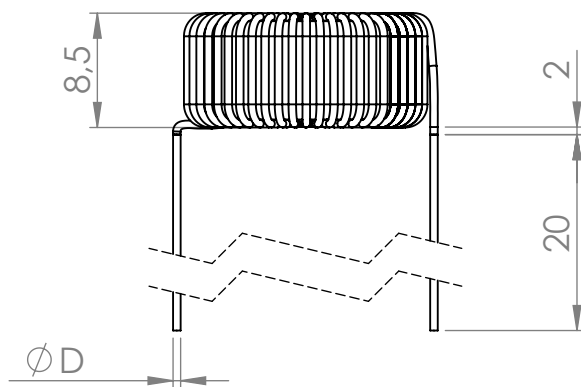

Symbol	ØD [mm]
DTS-16/33/0,2	0,2
DTS-16/22/0,3	0,3
DTS-16/15/0,5	0,4
DTS-16/10/0,7	0,4
DTS-16/6,8/0,7	0,4
DTS-16/4,7/1,0	0,4
DTS-16/3,3/1,5	0,6
DTS-16/2,2/1,9	0,6
DTS-16/1,5/2,2	0,7
DTS-16/1,0/2,8	0,7
DTS-16/0,68/3,0	0,8
DTS-16/0,47/3,3	0,8
DTS-16/0,33/3,5	0,8

Top view

	FERYSTER ul. Traugutta 4, 68-120 ŁÓWA info@feryster.pl	
	NR RYSUNKU DTS-16-H	A4
SKALA:2:1	ARKUSZ 1 Z 1	