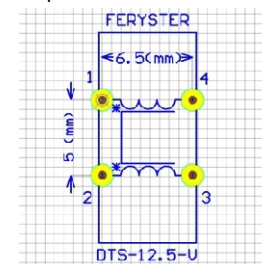

Symbol	ØD [mm]
DTS-12,5/22/0,15	0,2
DTS-12,5/15/0,25	0,3
DTS-12,5/10/0,3	0,3
DTS-12,5/6,8/0,3	0,3
DTS-12,5/4,7/0,5	0,4
DTS-12,5/3,3/0,5	0,4
DTS-12,5/2,2/0,7	0,4
DTS-12,5/1,5/0,7	0,4
DTS-12,5/1,0/0,9	0,5
DTS-12,5/0,68/0,9	0,5
DTS-12,5/0,47/1,2	0,5
DTS-12,5/0,33/1,2	0,5
DTS-12,5/0,22/1,9	0,6

C

C

Top view

B

B

A

A

	FERYSTER ul. Traugutta 4, 68-120 ŁÓWA info@feryster.pl	
	NR RYSUNKU DTS-12,5-V	A4
SKALA:2:1	ARKUSZ 1 Z 1	