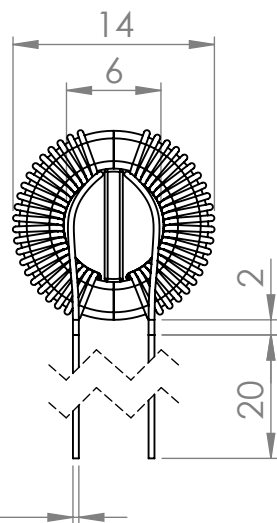

6

5

4

3

2

1

D

D

Symbol	ØD [mm]
DTS-12,5/22/0,15	0,2
DTS-12,5/15/0,25	0,3
DTS-12,5/10/0,3	0,3
DTS-12,5/6,8/0,3	0,3
DTS-12,5/4,7/0,5	0,4
DTS-12,5/3,3/0,5	0,4
DTS-12,5/2,2/0,7	0,4
DTS-12,5/1,5/0,7	0,4
DTS-12,5/1,0/0,9	0,5
DTS-12,5/0,68/0,9	0,5
DTS-12,5/0,47/1,2	0,5
DTS-12,5/0,33/1,2	0,5
DTS-12,5/0,22/1,9	0,6

C

C

Top view

B

B

A

A

	FERYSTER ul. Traugutta 4, 68-120 ŁÓWA info@feryster.pl	
	NR RYSUNKU DTS-12,5-V	A4
SKALA:2:1	ARKUSZ 1 Z 1	