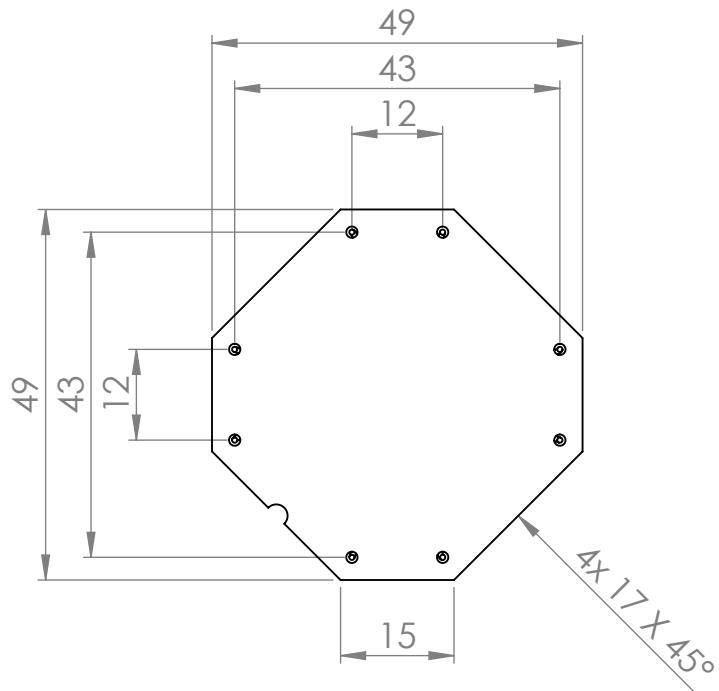

6 5 4 3 2 1

D
C
B
A

D
C
B
A

TOP VIEW

	FERYSTER ul. Traugutta 4, 68-120 ŁÓWA info@feryster.pl	
	NR RYSUNKU DT4S-40+PCB	A4
SKALA: 1:1	ARKUSZ 1 Z 1	

Pełna dokumentacja techniczna oraz materiały pomocnicze dla projektantów www.feryster.pl

6 5 4 3 2 1