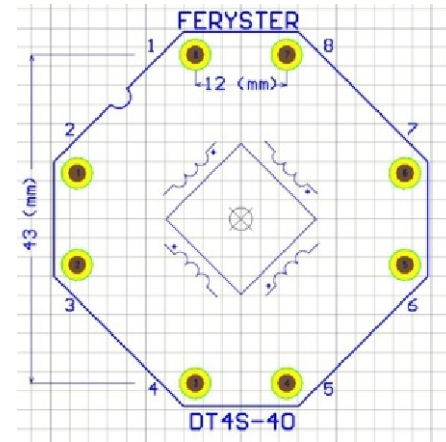

6 5 4 3 2 1

D
C
B
A

D
C
B
A

TOP VIEW

	FERYSTER ul. Traugutta 4, 68-120 ŁÓWA info@feryster.pl	
	NR RYSUNKU DT4S-40+PCB	A4
SKALA: 1:1	ARKUSZ 1 Z 1	

Pełna dokumentacja techniczna oraz materiały pomocnicze dla projektantów www.feryster.pl

6 5 4 3 2 1