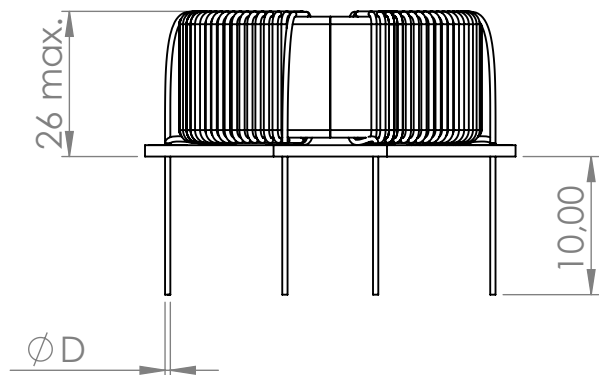

6 5 4 3 2 1

D
C
B
A

D
C
B
A

TOP VIEW

	FERYSTER ul. Traugutta 4, 68-120 ŁÓWA info@feryster.pl	
	NR RYSUNKU DT4S-40+PCB	A4
SKALA: 1:1	ARKUSZ 1 Z 1	

Pełna dokumentacja techniczna oraz materiały pomocnicze dla projektantów www.feryster.pl