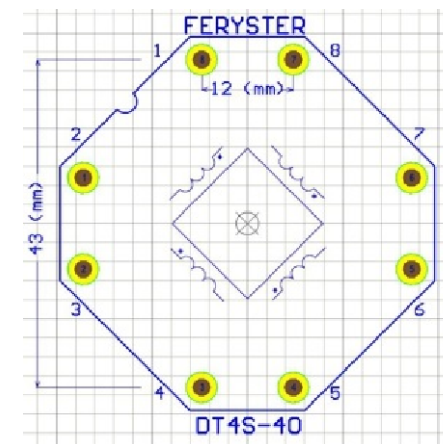

TOP VIEW

	FERYSTER ul. Traugutta 4, 68-120 ŁÓWA info@feryster.pl	
	NR RYSUNKU DT4S-40+PIN	A4
SKALA: 1:1	ARKUSZ 1 Z 1	

Pełna dokumentacja techniczna oraz materiały pomocnicze dla projektantów www.feryster.pl