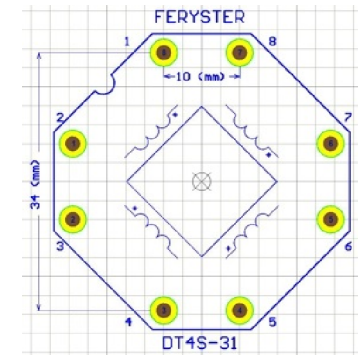

TOP VIEW

	FERYSTER ul. Traugutta 4, 68-120 ŁÓWA info@feryster.pl	
	NR RYSUNKU DT4S-31+PIN	A4
SKALA: 1:1	ARKUSZ 1 Z 1	

Pełna dokumentacja techniczna oraz materiały pomocnicze dla projektantów www.feryster.pl