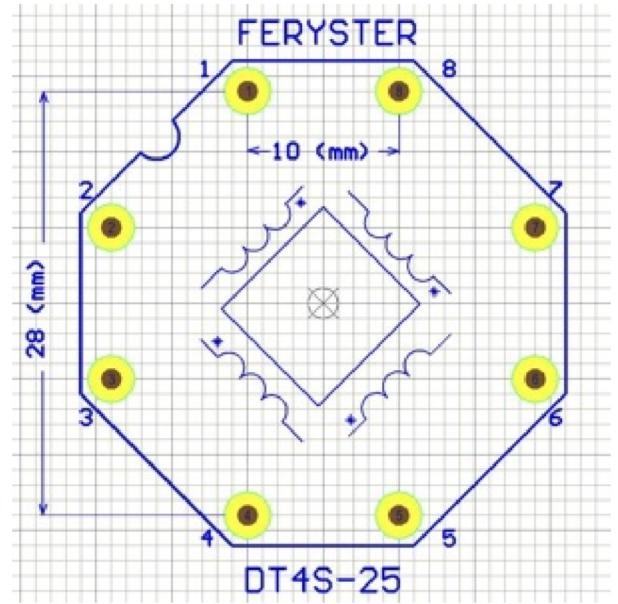

TOP VIEW

	FERYSTER ul. Traugutta 4, 68-120 IŁOWA info@feryster.pl	
	NR RYSUNKU DT4S-25+PCB	A4
SKALA: 2:1	ARKUSZ 1 Z 1	

Pełna dokumentacja techniczna oraz materiały pomocnicze dla projektantów www.feryster.pl