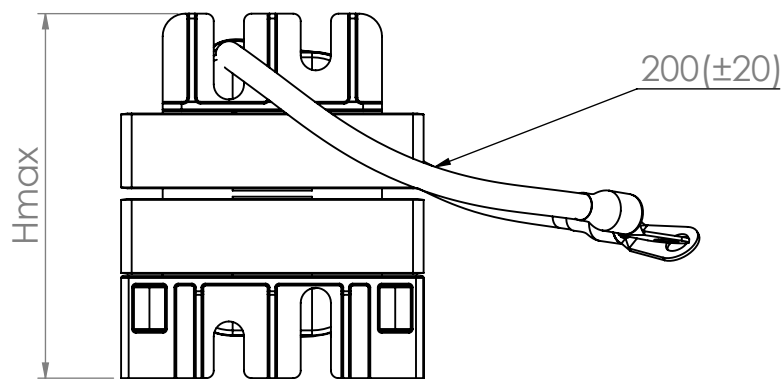

C

C

B

B

A

A

Type	Ring terminal	W [mm]	Hmax [mm]
DEMS-80x40/0,006/205	M8	18	98
DEMS-80x40/0,012/135	M8	16	
DEMS-80x40/0,024/100	M8	16	
DEMS-80x40/0,056/63	M8	14	
DEMS-80x40/0,15/48	M8	14	
DEMS-80x40/0,56/23	M4	11	
DEMS-80x40/0,82/17	M4	8	
DEMS-80x40/1,5/15	M4	8	