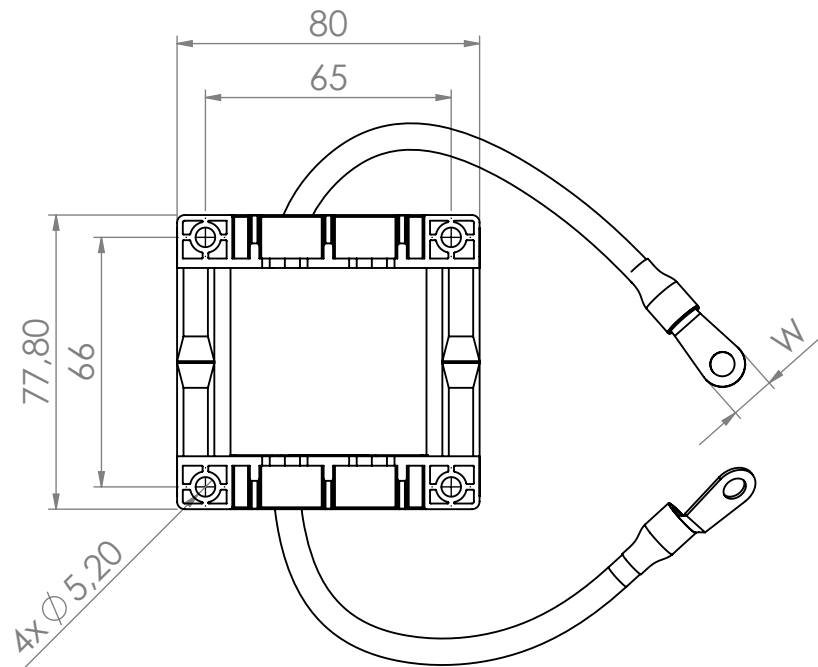

C

C

B

B

A

A

Type	Ring terminal	W [mm]	Hmax [mm]
DEMS-80x40/0,006/205	M8	18	98
DEMS-80x40/0,012/135	M8	16	
DEMS-80x40/0,024/100	M8	16	
DEMS-80x40/0,056/63	M8	14	
DEMS-80x40/0,15/48	M8	14	
DEMS-80x40/0,56/23	M4	11	
DEMS-80x40/0,82/17	M4	8	
DEMS-80x40/1,5/15	M4	8	

FERYSTER  
ul. Traugutta 4, 68-120 ŁŁOWA  
info@feryster.pl

NR RYSUNKU

DEMS-80x40

A4

Pełna dokumentacja techniczna oraz materiały pomocnicze dla projektantów [www.feryster.pl](http://www.feryster.pl)

SKALA:1:2