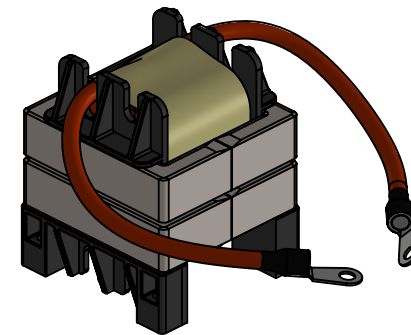

C

C

B

B

A

A

Type	Ring terminal	W [mm]	Hmax [mm]
DEMS-80x40/0,006/205	M8	18	98
DEMS-80x40/0,012/135	M8	16	
DEMS-80x40/0,024/100	M8	16	
DEMS-80x40/0,056/63	M8	14	
DEMS-80x40/0,15/48	M8	14	
DEMS-80x40/0,56/23	M4	11	
DEMS-80x40/0,82/17	M4	8	
DEMS-80x40/1,5/15	M4	8	