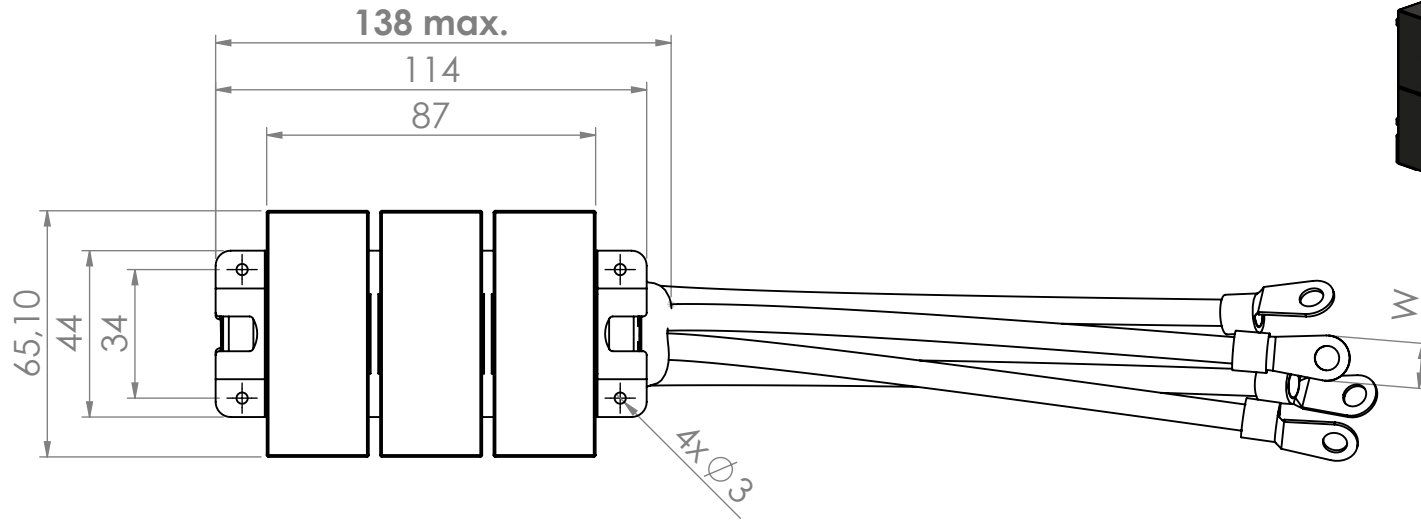

6 5 4 3 2 1

D
C
B
A

D
C
B
A

Type	Ring terminal	W [mm]
DEMS-65x81/0,002/410	M8	18

FERYSTER
 ul. Traugutta 4, 68-120 ŁÓWA
 info@feryster.pl

NR RYSUNKU
DEMS-65x81
 A4

SKALA: 1:2 ARKUSZ 1 Z 1

Pełna dokumentacja techniczna oraz materiały pomocnicze dla projektantów www.feryster.pl