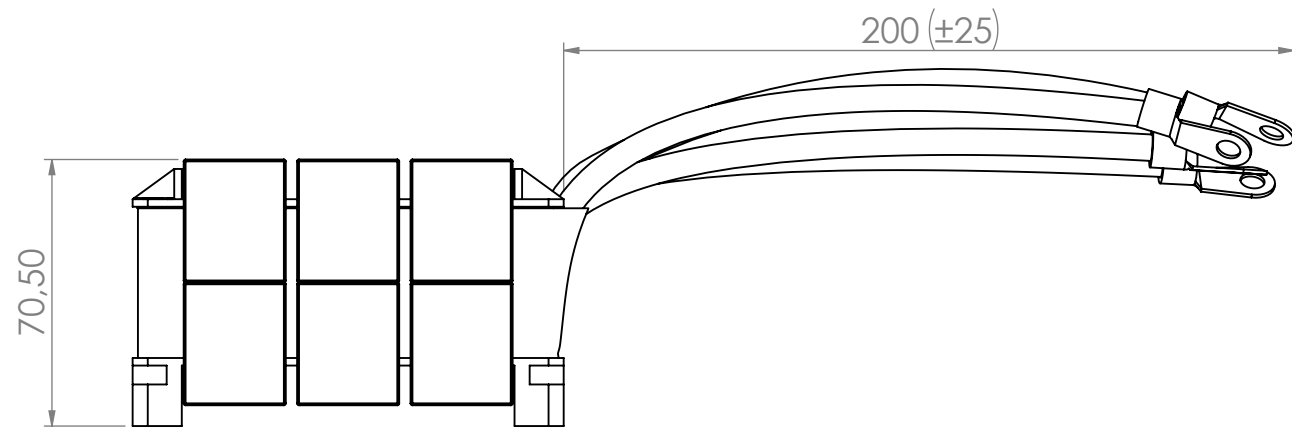

6 5 4 3 2 1

D
C
B
A

D
C
B
A

Type	Ring terminal	W [mm]
DEMS-65x81/0,002/410	M8	18

FERYSTER
 ul. Traugutta 4, 68-120 ŁÓWA
 info@feryster.pl

NR RYSUNKU
DEMS-65x81
 A4

SKALA: 1:2 ARKUSZ 1 Z 1

Pełna dokumentacja techniczna oraz materiały pomocnicze dla projektantów www.feryster.pl