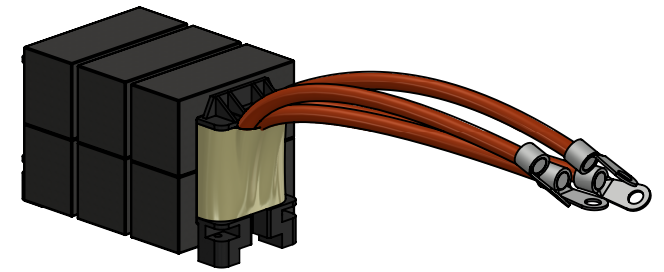

6 5 4 3 2 1

D
C
B
A

D
C
B
A

Type	Ring terminal	W [mm]
DEMS-65x81/0,002/410	M8	18

FERYSTER
 ul. Traugutta 4, 68-120 ŁÓWA
 info@feryster.pl

NR RYSUNKU
DEMS-65x81
 A4

SKALA: 1:2 ARKUSZ 1 Z 1

Pełna dokumentacja techniczna oraz materiały pomocnicze dla projektantów www.feryster.pl