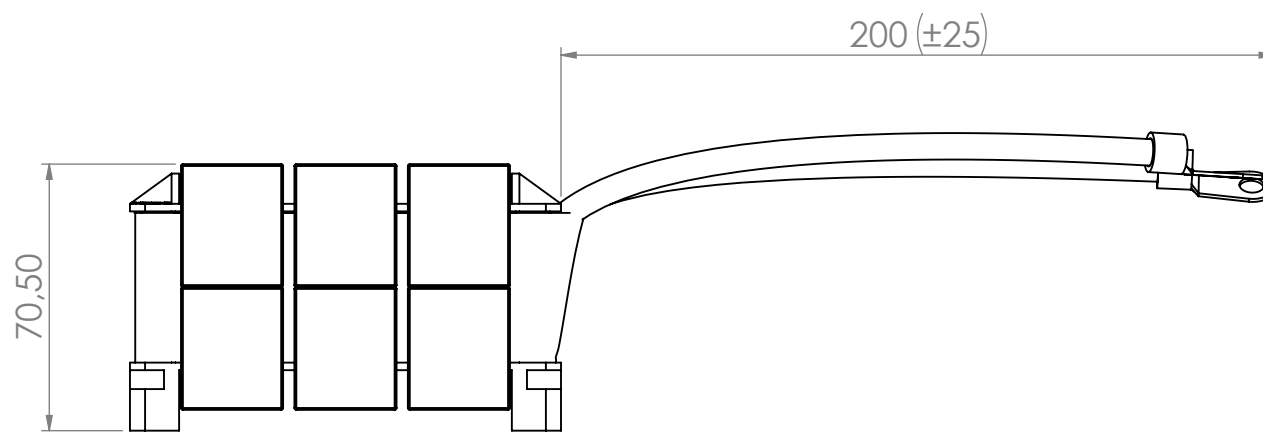

C

C

B

B

Type	Ring terminal	W [mm]
DEMS-65x81/0,01/200	M8	16
DEMS-65x81/0,015/170	M8	16
DEMS-65x81/0,022/150	M8	16
DEMS-65x81/0,033/120	M8	16
DEMS-65x81/0,068/80	M8	16
DEMS-65x81/0,1/65	M8	14
DEMS-65x81/0,15/56	M8	14
DEMS-65x81/0,22/42	M8	14
DEMS-65x81/0,33/33	M8	14
DEMS-65x81/0,47/30	M8	14