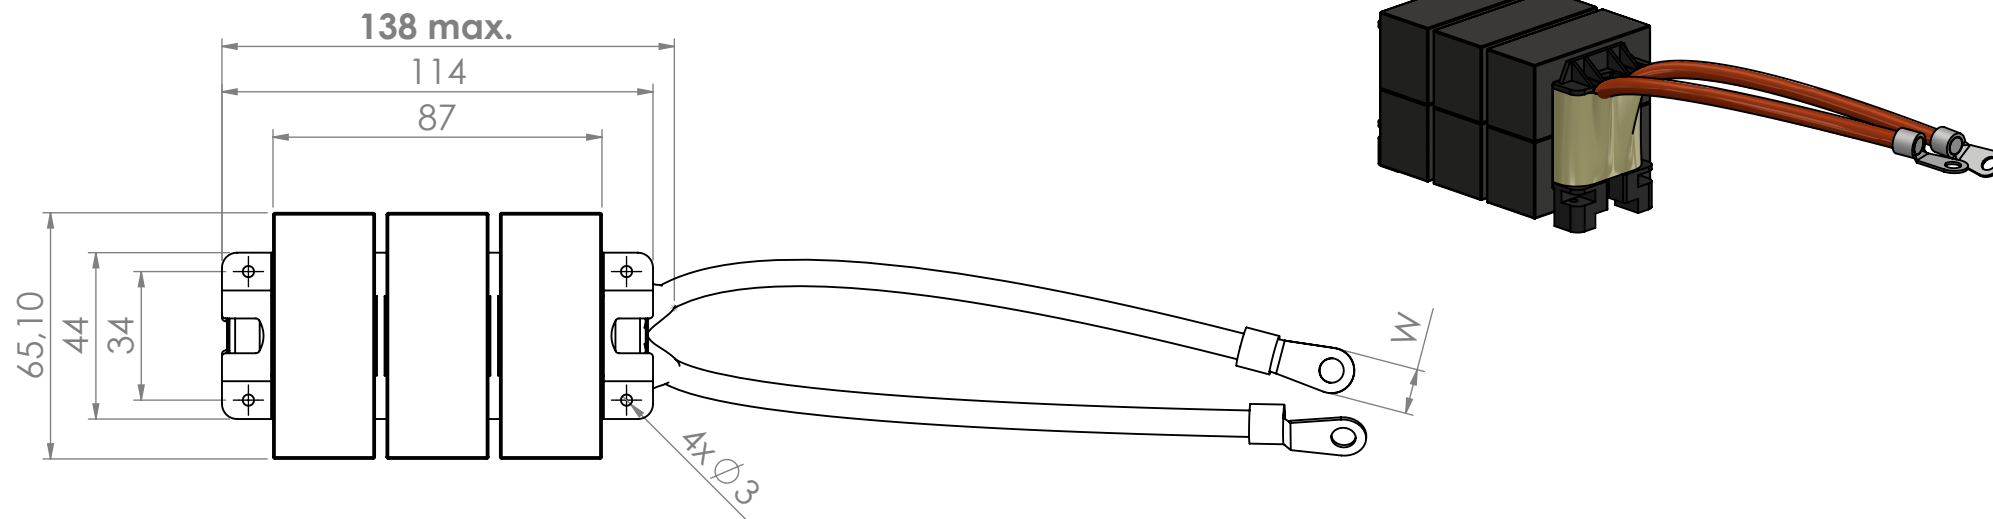

C

C

B

B

Type	Ring terminal	W [mm]
DEMS-65x81/0,01/200	M8	16
DEMS-65x81/0,015/170	M8	16
DEMS-65x81/0,022/150	M8	16
DEMS-65x81/0,033/120	M8	16
DEMS-65x81/0,068/80	M8	16
DEMS-65x81/0,1/65	M8	14
DEMS-65x81/0,15/56	M8	14
DEMS-65x81/0,22/42	M8	14
DEMS-65x81/0,33/33	M8	14
DEMS-65x81/0,47/30	M8	14