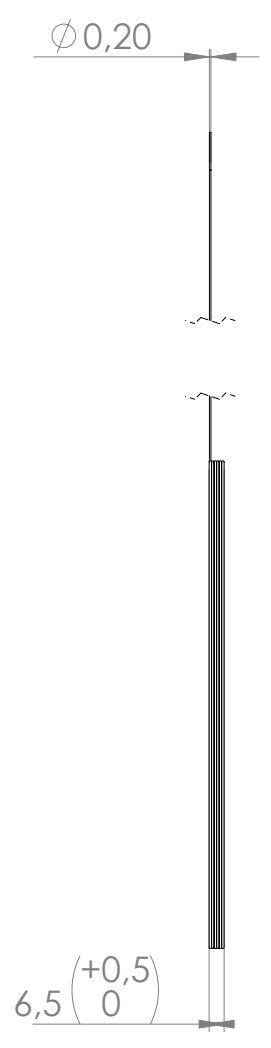

6 5 4 3 2 1

D
C
B
A

D
C
B
A

	FERYSTER ul. Traugutta 4, 68-120 ŁÓWA sales@feryster.pl	
	NR RYSUNKU CP-ANTENA-160 μ H ID-60MM	A4
SKALA: 1:1	ARKUSZ 1 Z 1	

Pełna dokumentacja techniczna oraz materiały pomocnicze dla projektantów www.feryster.pl

6 5 4 3 2 1