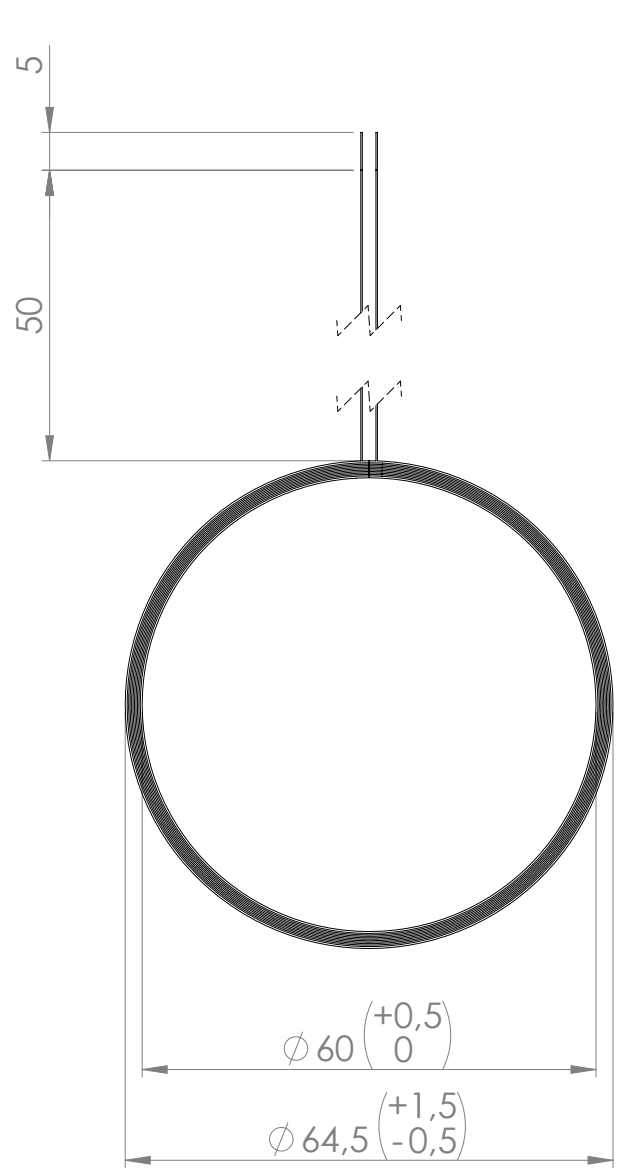

6 5 4 3 2 1

D
C
B
A

D
C
B
A

	FERYSTER ul. Traugutta 4, 68-120 ŁÓWA sales@feryster.pl	
	NR RYSUNKU CP-ANTENA-160 μ H ID-60MM	A4
SKALA: 1:1	ARKUSZ 1 Z 1	

Pełna dokumentacja techniczna oraz materiały pomocnicze dla projektantów www.feryster.pl

6 5 4 3 2 1