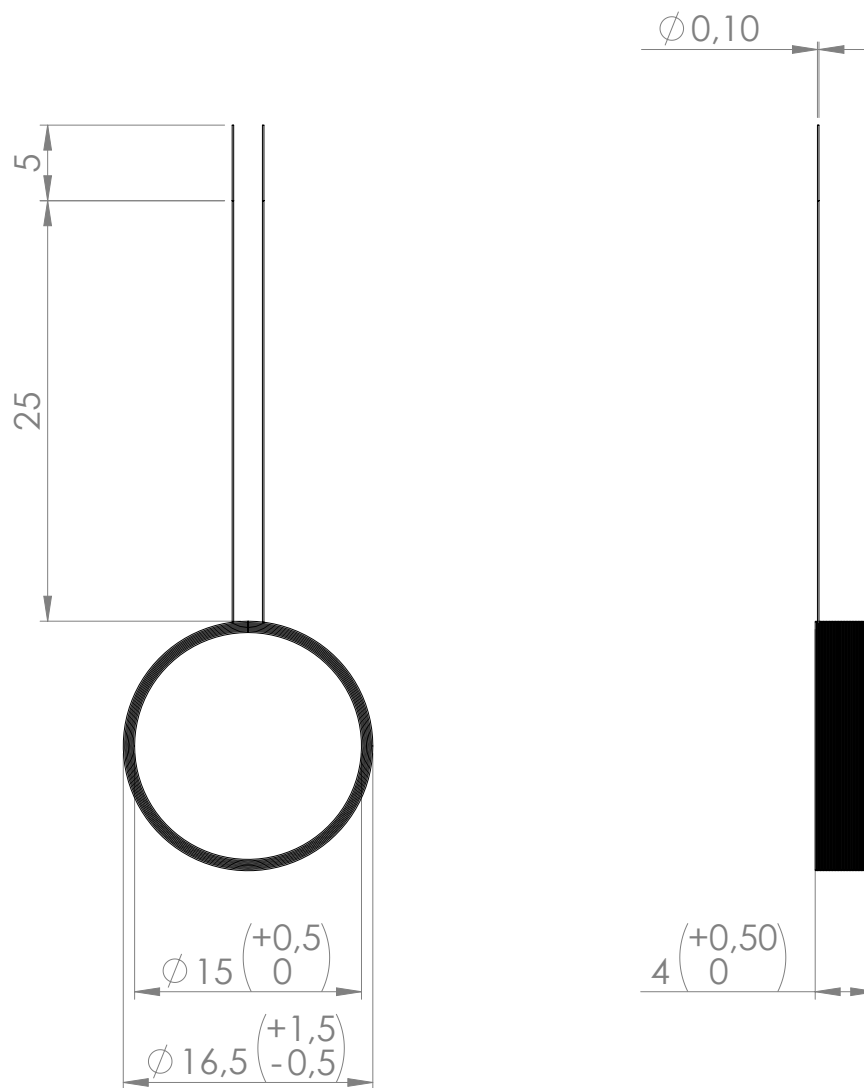

6

5

4

3

2

1

D

D

C

C

B

B

A

A

FERYSTER

FERYSTER
ul. Traugutta 4, 68-120 ŁÓWA
sales@feryster.pl

NR RYSUNKU

CP-ANTENA-1070 μ H ID-15MM

A4

Pełna dokumentacja techniczna oraz materiały pomocnicze dla projektantów www.feryster.pl

SKALA:2:1

ARKUSZ 1 Z 1

6

5

4

3

2

1