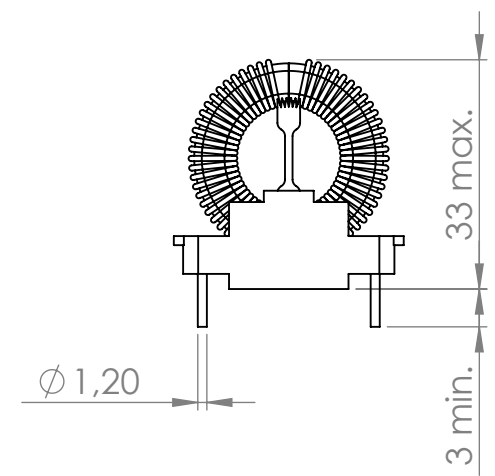

6 5 4 3 2 1

D

D

C

C

Top view

B

B

A

A

	FERYSTER ul. Traugutta 4, 68-120 ŁÓWA info@feryster.pl	
NR RYSUNKU	DTS-25-BV	A4
SKALA:1:1		ARKUSZ 1 Z 1

Pełna dokumentacja techniczna oraz materiały pomocnicze dla projektantów www.feryster.pl

6 5 4 3 2 1