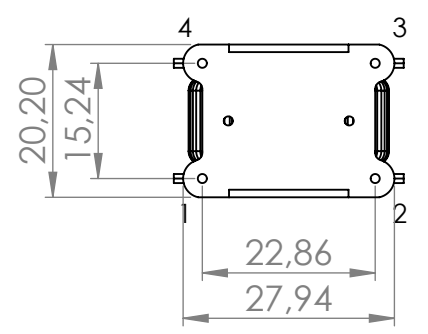

6 5 4 3 2 1

D

D

C

C

Top view

B

B

A

A

	FERYSTER ul. Traugutta 4, 68-120 ŁÓWA info@feryster.pl	
NR RYSUNKU	DTS-25-BV	A4
SKALA:1:1		ARKUSZ 1 Z 1

Pełna dokumentacja techniczna oraz materiały pomocnicze dla projektantów www.feryster.pl

6 5 4 3 2 1