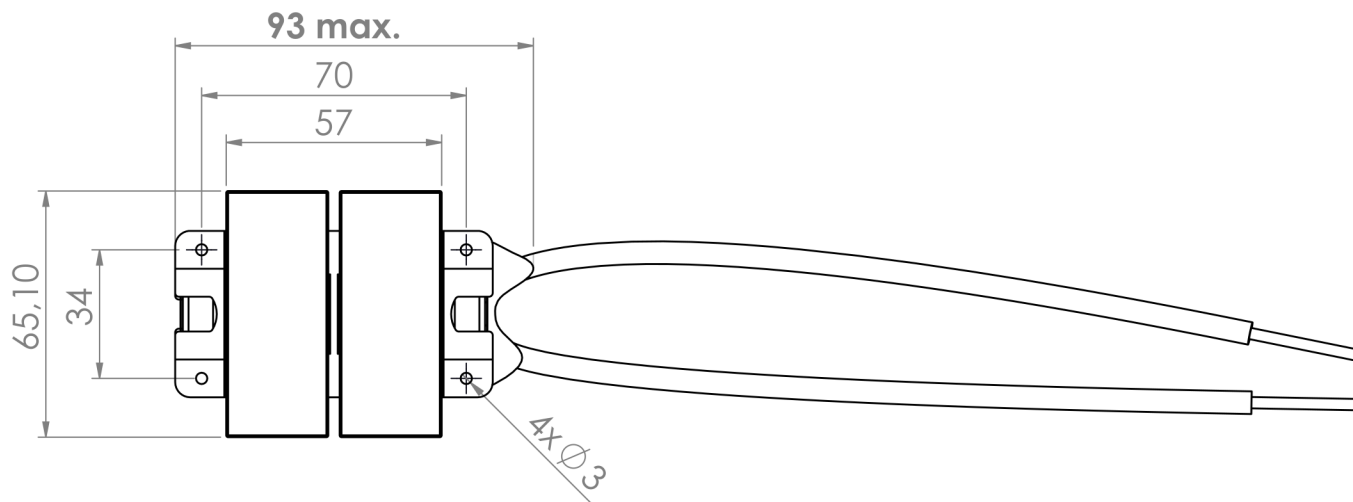

C

C

200 (±25)

ØD

30  $\begin{matrix} 0 \\ -10 \end{matrix}$ 

70,50

B

B

Typ	ØD [mm]
DEMS-65x54/0,47/22	4,1
DEMS-65x54/0,68/18	3,4
DEMS-65x54/1,0/15	3,4
DEMS-65x54/1,5/12	2,8
DEMS-65x54/2,2/10	2,8
DEMS-65x54/3,3/9	2,2
DEMS-65x54/4,7/8	2,2
DEMS-65x54/6,8/6	2,2

A

A

FERYSTER  
ul. Traugutta 4, 68-120 ŁÓWA  
info@feryster.pl